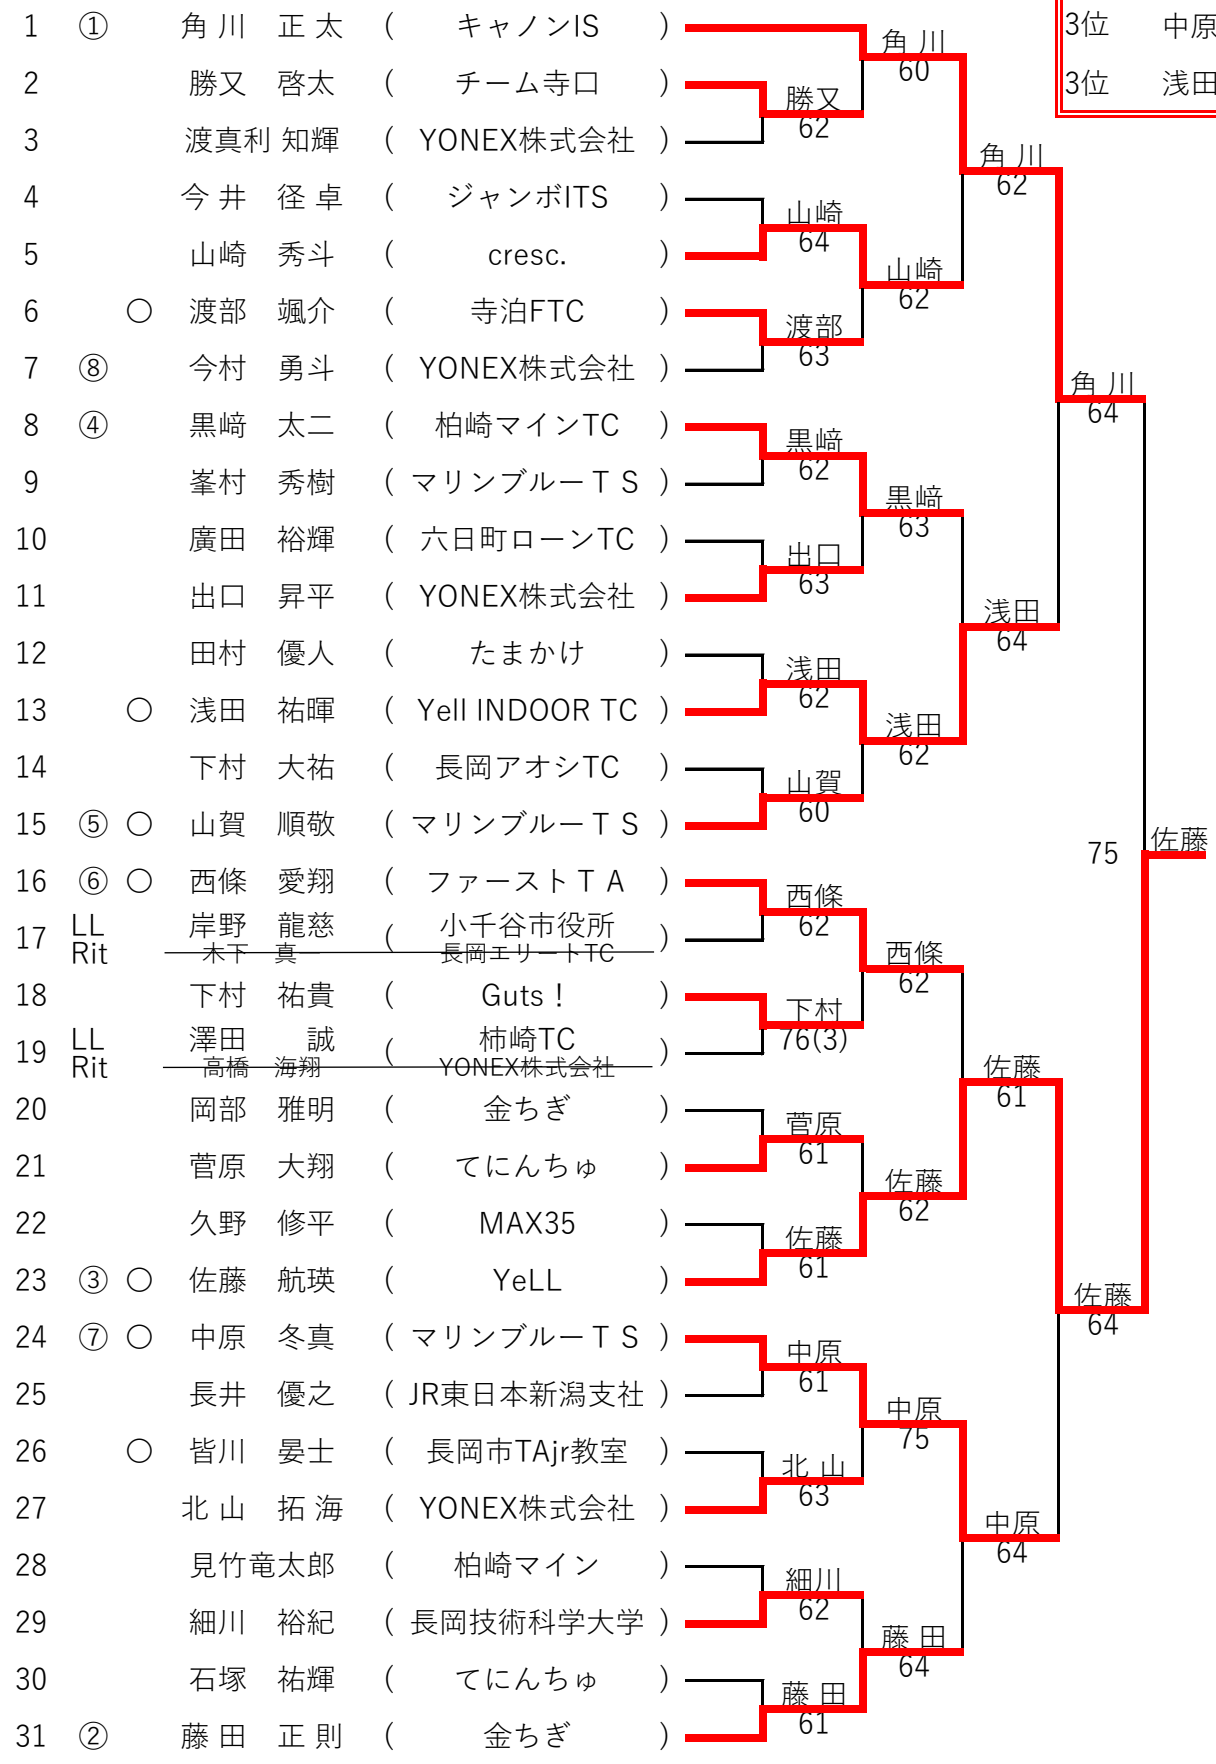

◎一般男子(31)

1位	佐藤 航瑛
2位	角川 正太
3位	中原 冬真
3位	浅田 祐暉

No. シード Jr

◎男子50歳以上(17)

1	①	卷淵 元秀 (YeLL)	75	卷淵	<div style="border: 2px solid red; padding: 5px;"> 1位 佐藤 知之 2位 近藤 展啓 3位 斎藤 満 3位 山本 孝 </div>
2		土田 修二 (K.T.A)	64	土田	
3		永井 信博 (まなすテニスクラ)	63	佐藤	
4		菊池 壮太 (マリモテニスクラブ)	61	佐藤	
5		佐藤 知之 (サンフレンド)	64	佐藤	
6	④	越 昌宏 (マリンブルーTS)	61	斎藤	
7		斎藤 満 (プレイメイトTC)	64	斎藤	
8		阿部 裕樹 (BROS TC)	63	阿部	
9		堀 多佳志 (マリモテニスクラブ)			
10		竹内 亮輔 (BROS TC)	62	竹内	
11		高柳 充寛 (長岡エリートTC)	75	山本	
12		清水 弘士 (長岡エリートTC)	62	山本	
13	③	山本 孝 (T&S新発田ITS)	62	山本	
14		玉村 義行 (マリンブルーTS)	60	金子	
15		金子 直樹 (南佐渡TC)	62	近藤	
16		高橋 淳夫 (湯沢町TA)	60	近藤	
17	②	近藤 展啓 (長岡エリートTC)			

No. シード ◎男子60歳以上(12)

1	①	山本 研一郎 (サンフレンドTC)	63	山本	<div style="border: 2px solid red; padding: 5px;"> 1位 山本 研一郎 2位 関 義信 3位 伊藤 昌彦 3位 五十嵐 重智 </div>
2		小林 喜一郎 (小千谷市役所)	60	伴内	
3		伴内 美和 (プレイメイト)	63	山本	
4	④	猪俣 芳明 (長岡ロイヤルTC)	63	伊藤	
5		星野 博志 (マリモテニスクラブ)	61	伊藤	
6		伊藤 昌彦 (新発田ロイヤルTC)			
7		窪田 和幸 (ヨネックスクラブ)	62	星	
8		星 洋介 (遊TC)	75	関	
9	③	関 義信 (県庁TC)	63	関	
10		目黒 昌 (テックアップ)	62	目黒	
11		池田 英喜 (YeLL)	60	五十嵐	
12	②	五十嵐 重智 (ササキTC)			

◎女子40歳以上(3)

No.	氏名	所属	1	2	3	勝敗	順位
1	佐藤納千子	(マリンブルーTS)		6-0	6-0	2-0	1
2	永井 真理	(ヨネックスクラブ)	0-6		6-4	1-1	2
3	細金 佳子	(小千谷市TA)	0-6	4-6		0-2	3