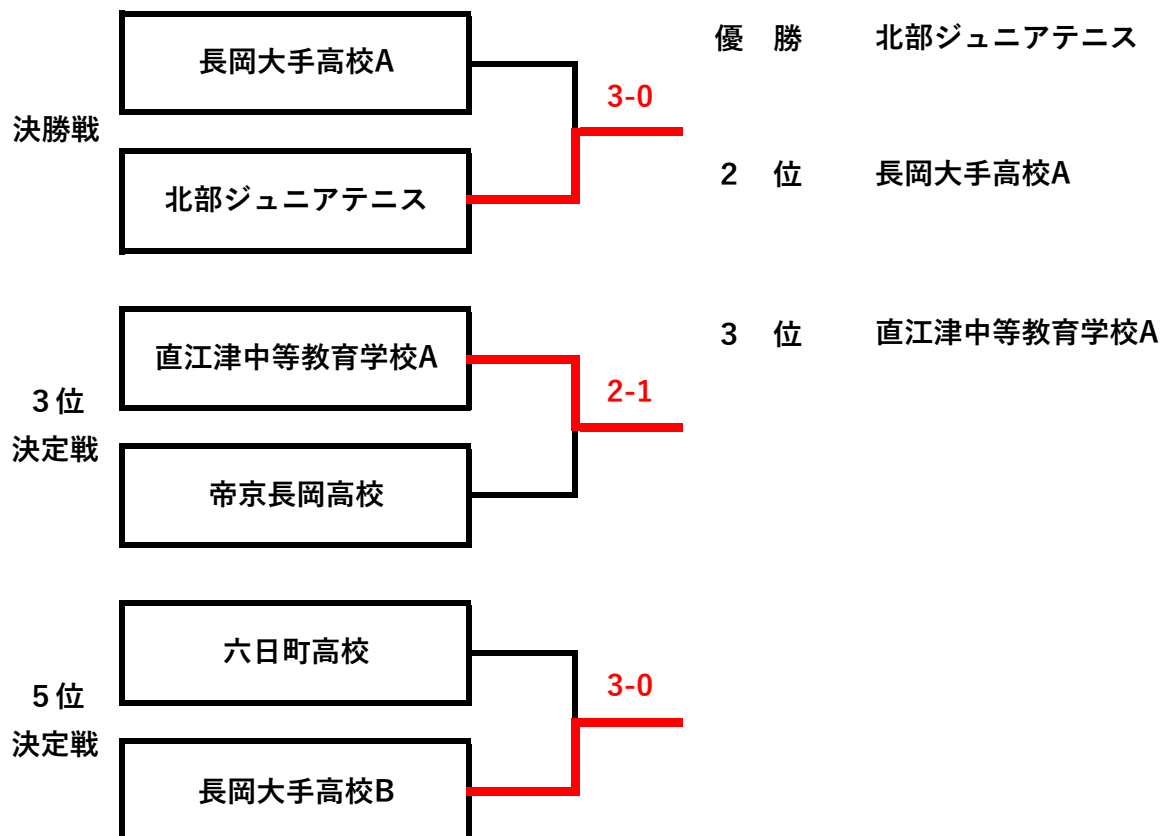

第26回 小松雄吉杯 ジュニア団体戦

結果

□ 男子の部

令和6年4月6日(土)

5本

1セットマッチ(6-6タイブレーク)

	チーム名	1	2	3	4	5	勝敗	順位
1 1シート	柏崎高校		2-1	2-1	3-0	1-2	3-1	2
2	直江津中等教育学校B	1-2		1-2	3-0	1-2	1-3	4
3	高田北城高校	1-2	2-1		3-0	0-3	2-2	3
4	長岡大手高校	0-3	0-3	0-3		0-3	0-4	5
5	直江津中等教育学校A	2-1	2-1	3-0	3-0		4-0	1

優勝 直江津中等教育学校A

2位 柏崎高校

3位 高田北城高校

第26回 小松雄吉杯 ジュニア団体戦

結果

□ 女子の部

令和6年4月5日(金) 7本

A,Bブロックの予選リーグを行い、各ブロックの1,2,3位同士で順位決定戦を行う
1セットマッチ(6-6タイブレーク)

Aブロック

	チーム名	1	2	3	勝敗	順位
1 1シード	長岡大手高校A		3-0	2-1	2-0	1
2	六日町高校	0-3		1-2	0-2	3
3	直江津中等教育学校A	1-2	2-1		1-1	2

Bブロック

	チーム名	4	5	6	7	勝敗	順位
4 2シード	北部ジュニアテニス		3-0	3-0	3-0	3-0	1
5	長岡大手高校B	0-3		0-3	2-1	1-2	3
6	帝京長岡高校	0-3	3-0		3-0	2-1	2
7	直江津中等教育学校B	0-3	1-2	0-3		0-3	4