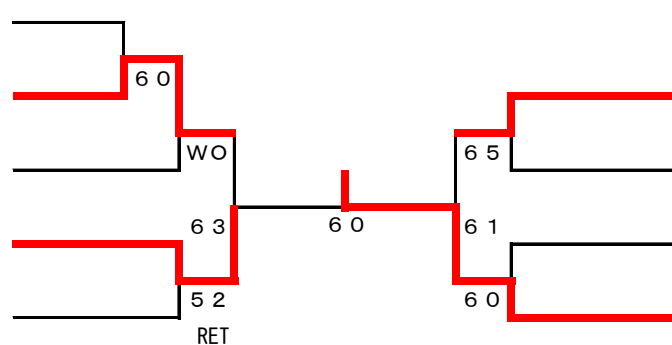

男子シングルスBの部

- 1 熊倉 涼真 (上山)
- 2 松本 陵雅 (高志中等)
- 5 塚本 朝日 (上山)
- 6 里村 聖 (高志中等)
- 9 高木 蒼輔 (上山)

- 山崎 悠 (寄居) 11
- 金井 冬嗣 (高志中等) 14
- 小林 蓮 (上山) 15
- 猪俣 陽介 (上山) 18