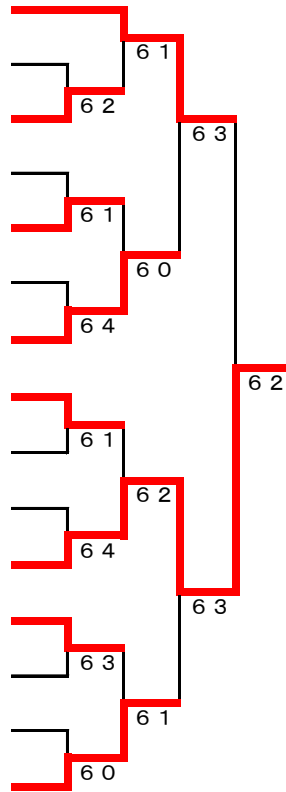

# 令和5年度 第34回新潟県中学校テニス大会

期日：令和5年8月7日，8日  
会場：長岡市希望が丘テニス場

結果	男子				女子			
	シングルス		ダブルス		シングルス		ダブルス	
1位	田中 悠翔	白新	伊藤僚之介 原田 雄太	上教大附属 新発田第一	肥田野 唯	新発田東	佐々木美早 肥田野 唯	猿橋 新発田東
2位	永楽 亮介	坂井輪	山賀 順敬 皆川 晏士	新津第二 長岡大島	高橋 裕葦	関原	小林 心遥 渡邊 心葉	東石山 新潟第一
3位	浦澤 伊織	宮浦			小柴 結衣	東北	高橋 裕葦 矢島 叶歩	関原 鳥屋野
	原田 雄太	新発田第一			杉本小茉莉	附属長岡	野上歩乃果 大関 萌生	附属長岡
コンソレ1位	山賀 順敬	新津第二	田畑 龍成 中原 冬真	濁川 坂井輪	青木陽菜乃	上教大附属	大久保心湖 田村 柑紗	見附南 東北
Bの部 1位	斎藤 悠棕	新潟第一	外山蒼一朗 知野 煌大	栄 見附	檜出 佳奈	柿崎		
	2位	知野 煌大	見附	大橋 仁 谷川 颯大	高志中等	今村 ゆい	高志中等	
コンソレ1位	猪俣 陽介	上山						

### 男子シングルスBの部

- 1 熊倉 涼真 (上山)
- 2 松本 陵雅 (高志中等)
- 3 熊倉 啓寿 (臼井)
- 4 外山 蒼一郎 (栄)
- 5 塚本 朝日 (上山)
- 6 里村 聖 (高志中等)
- 7 斎藤 悠椋 (新潟第一)
- 8 谷川 颯大 (高志中等)
- 9 高木 蒼輔 (上山)

- 佐藤 颯太 (上山) 10
- 山崎 悠 (寄居) 11
- 酒井 清史郎 (新潟第一) 12
- 金井 冬嗣 (高志中等) 13
- 小林 蓮 (上山) 14
- 知野 煌大 (見附) 15
- 長谷川 瑠郁 (高志中等) 16
- 岡野 陽樹 (新潟第一) 17
- 猪俣 陽介 (上山) 18

### 男子シングルスBの部

- 1 熊倉 涼真 (上山)
- 2 松本 陵雅 (高志中等)
- 5 塚本 朝日 (上山)
- 6 里村 聖 (高志中等)
- 9 高木 蒼輔 (上山)

- 山崎 悠 (寄居) 11
- 金井 冬嗣 (高志中等) 14
- 小林 蓮 (上山) 15
- 猪俣 陽介 (上山) 18

## 女子シングルスAの部

- 1 高橋 裕葦 (関原)
- 2 五十嵐 凜 (黒埼)
- 3 尾花 愛夏 (中之島)
- 4 谷口 奏音 (鳥屋野)
- 5 小山 瑞月 (柿崎)
- 6 青木 陽菜乃 (上教大附属)
- 7 小柴 結衣 (東北)
- 8 佐々木 美早 (猿橋)
- 9 加藤 結音 (中之島)
- 10 大久保 心湖 (見附南)
- 11 肥田野 唯 (新発田東)
- 12 矢島 叶歩 (鳥屋野)
- 13 田村 柑紗 (東北)
- 14 武藤 杏奈 (上教大附属)
- 15 杉本 小茉莉 (附属長岡)