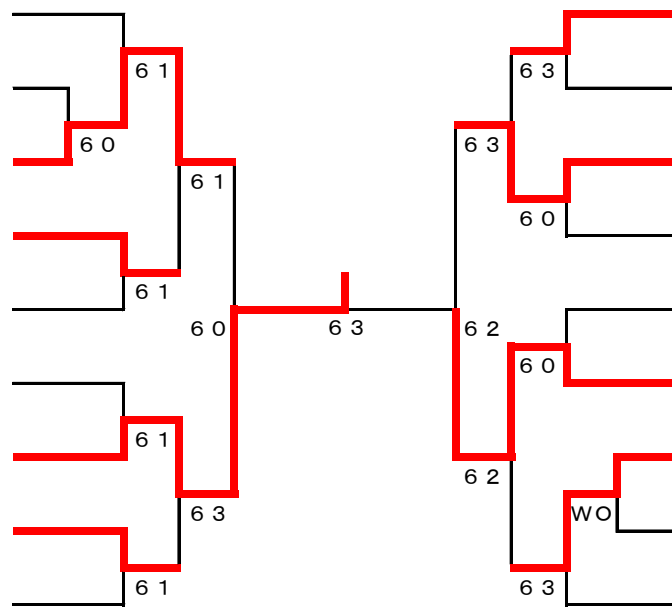

男子シングルスBの部

- 1 熊倉 涼真 (上山)
- 2 松本 陵雅 (高志中等)
- 3 熊倉 啓寿 (臼井)
- 4 外山 蒼一郎 (栄)
- 5 塚本 朝日 (上山)
- 6 里村 聖 (高志中等)
- 7 斎藤 悠椋 (新潟第一)
- 8 谷川 颯大 (高志中等)
- 9 高木 蒼輔 (上山)

- 佐藤 颯太 (上山) 10
- 山崎 悠 (寄居) 11
- 酒井 清史郎 (新潟第一) 12
- 金井 冬嗣 (高志中等) 13
- 小林 蓮 (上山) 14
- 知野 煌大 (見附) 15
- 長谷川 瑠郁 (高志中等) 16
- 岡野 陽樹 (新潟第一) 17
- 猪俣 陽介 (上山) 18

コンソレーション 男子シングルス Aの部

- 3 中野 仁 (東北)
- 5 米山 未来登 (新潟明訓)
- 7 佐藤 弘武 (柏崎翔洋)
- 8 魚住 快 (堤岡)
- 11 青木 潤之介 (春日)
- 13 高田 凌太郎 (内野)
- 14 田部谷 理玖 (旭岡)
- 17 関谷 拓真 (長岡西)