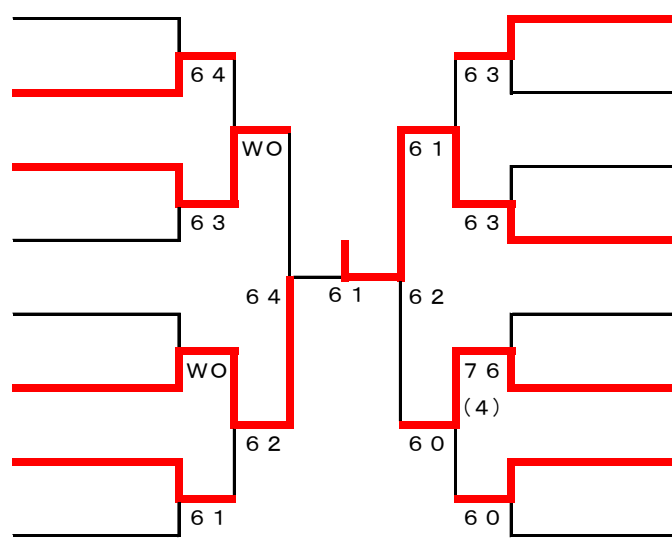

- 上田 悠史 (宮浦) 21
- 藤 誠太 (新潟明訓) 23
- 皆瀬 敏也 (三条第三) 25
- 山賀 順敬 (新津第二) 26
- 細谷 静希 (長岡東) 29
- 中原 冬真 (坂井輪) 31
- 田畑 龍成 (濁川) 32
- 亀屋 志太郎 (坂井輪) 35