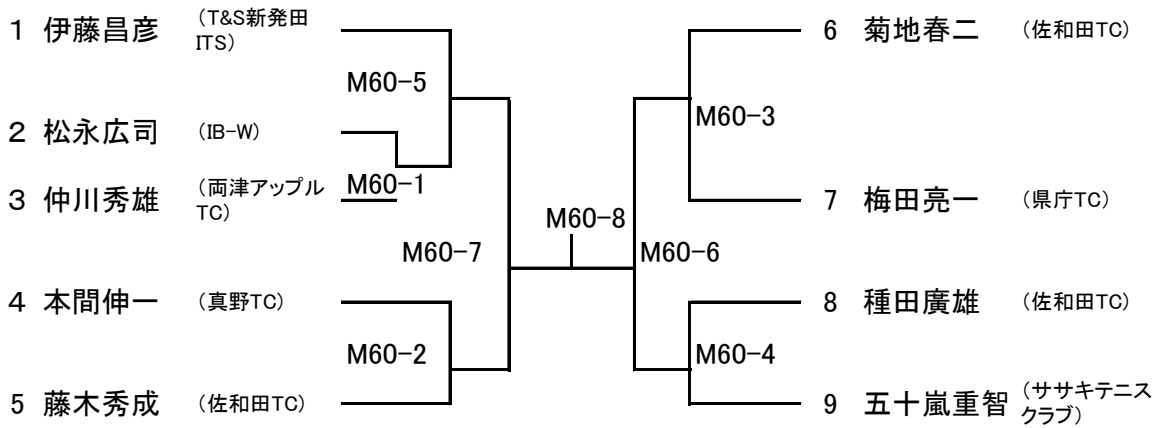

第42回 佐渡オープンテニスシングルス大会(仮ドロロー)

○集合時刻、一般女子、男子45才以上は9時30分

男子60才以上10時30分

一般男子11時30分

《一般男子》 真野公園テニスコート

シード 1. 高野孝人 2. 川原晴夫

《一般女子》 真野公園テニスコート

シード 1. 山本悦子 2. 五十嵐理紗

《男子45才以上》 真野公園テニスコート

シード

1. 南藤和文 2. 木下和重 3~4 中原倫治、増田和彦

《男子60以上》 真野公園テニスコート

シード 1. 伊藤昌彦 2. 五十嵐重智 3~4.本間伸一、梅田亮一

オーダーオブプレイ

1R	Aコート	W1				
	Bコート	W2				
	Cコート	W3				
	Dコート	W4				
2R以降は以下の順に空いたコートに入ります。						
	M45-1	M45-2	M45-3	M45-4	M45-5	M60-1
	M60-2	M60-3	M60-4	M60-5		
	W5	W6	M45-6	M45-7		
	M1	M2	M60-6	M60-7	M3	M4
	W7	M45-8	M60-8			
	M5	M6				

- 競技方法 一般男子 8-8タイブレーク
 一般女子、男子45才以上、男子60才以上は6-6タイブレーク
- 試合前練習はサービス4本のみとします。