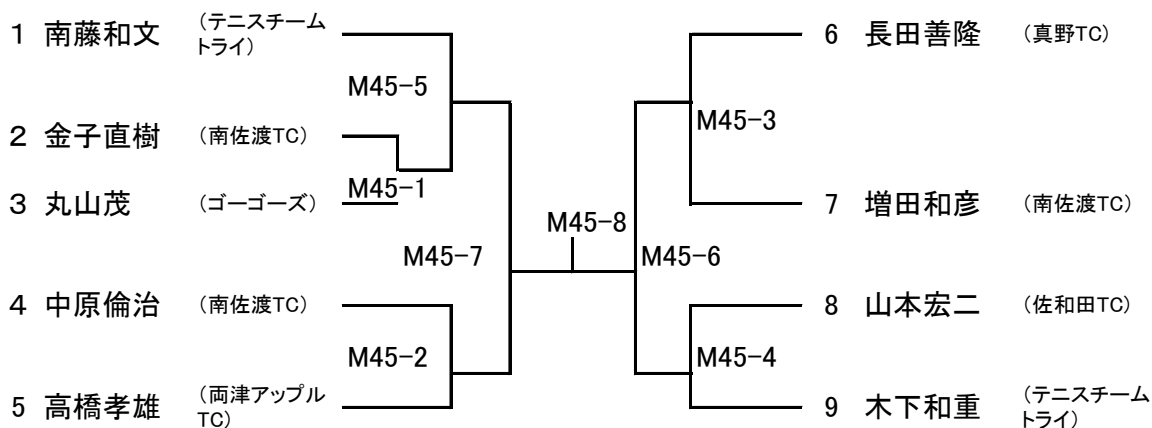

第42回 佐渡オープンテニスシングルス大会(仮ドロロー)

○集合時刻、一般女子、男子45才以上は9時30分

男子60才以上10時30分

一般男子11時30分

《一般男子》 真野公園テニスコート

シード 1. 高野孝人 2. 川原晴夫

《一般女子》 真野公園テニスコート

シード 1. 山本悦子 2. 五十嵐理紗

《男子45才以上》 真野公園テニスコート

シード

1. 南藤和文 2. 木下和重 3~4 中原倫治、増田和彦

《男子60以上》 真野公園テニスコート

シード 1. 伊藤昌彦 2. 五十嵐重智 3~4.本間伸一、梅田亮一

オーダーオブプレイ

1R	Aコート	W1				
	Bコート	W2				
	Cコート	W3				
	Dコート	W4				
2R以降は以下の順に空いたコートに入ります。						
	M45-1	M45-2	M45-3	M45-4	M45-5	M60-1
	M60-2	M60-3	M60-4	M60-5		
	W5	W6	M45-6	M45-7		
	M1	M2	M60-6	M60-7	M3	M4
	W7	M45-8	M60-8			
	M5	M6				