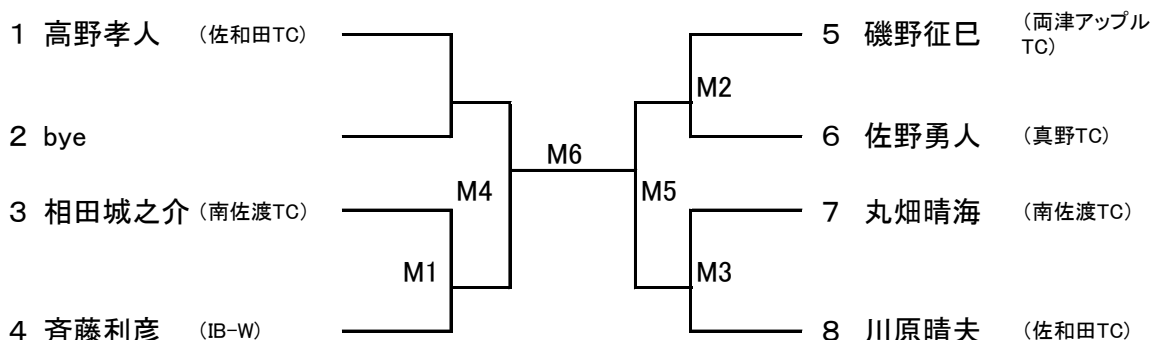

第42回 佐渡オープンテニスシングルス大会(仮ドロロー)

○集合時刻、一般女子、男子45才以上は9時30分

男子60才以上10時30分

一般男子11時30分

《一般男子》 真野公園テニスコート

シード 1. 高野孝人 2. 川原晴夫

《一般女子》 真野公園テニスコート

シード 1. 山本悦子 2. 五十嵐理紗

《男子45才以上》 真野公園テニスコート

シード

1. 南藤和文 2. 木下和重 3~4 中原倫治、増田和彦

《男子60以上》 真野公園テニスコート

シード 1. 伊藤昌彦 2. 五十嵐重智 3~4.本間伸一、梅田亮一

オーダーオブプレイ

1R	Aコート	W1				
	Bコート	W2				
	Cコート	W3				
	Dコート	W4				
2R以降は以下の順に空いたコートに入ります。						
	M45-1	M45-2	M45-3	M45-4	M45-5	M60-1
	M60-2	M60-3	M60-4	M60-5		
	W5	W6	M45-6	M45-7		
	M1	M2	M60-6	M60-7	M3	M4
	W7	M45-8	M60-8			
	M5	M6				