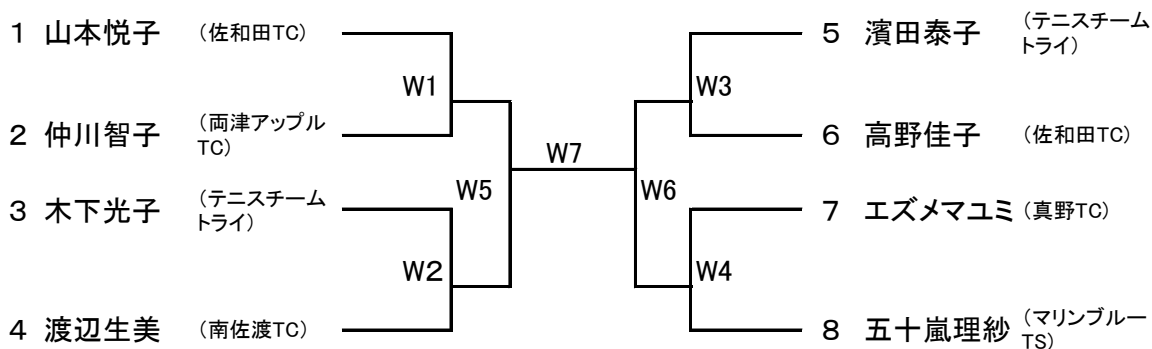

第42回 佐渡オープンテニスシングルス大会(仮ドロロー)

○集合時刻、一般女子、男子45才以上は9時30分

男子60才以上10時30分

一般男子11時30分

《一般男子》 真野公園テニスコート

シード 1. 高野孝人 2. 川原晴夫

《一般女子》 真野公園テニスコート

シード 1. 山本悦子 2. 五十嵐理紗

《男子45才以上》 真野公園テニスコート

シード

1. 南藤和文 2. 木下和重 3~4 中原倫治、増田和彦

《男子60以上》 真野公園テニスコート

シード 1. 伊藤昌彦 2. 五十嵐重智 3~4.本間伸一、梅田亮一

オーダーオブプレイ

1R	Aコート	W1				
	Bコート	W2				
	Cコート	W3				
	Dコート	W4				
2R以降は以下の順に空いたコートに入ります。						
	M45-1	M45-2	M45-3	M45-4	M45-5	M60-1
	M60-2	M60-3	M60-4	M60-5		
	W5	W6	M45-6	M45-7		
	M1	M2	M60-6	M60-7	M3	M4
	W7	M45-8	M60-8			
	M5	M6				