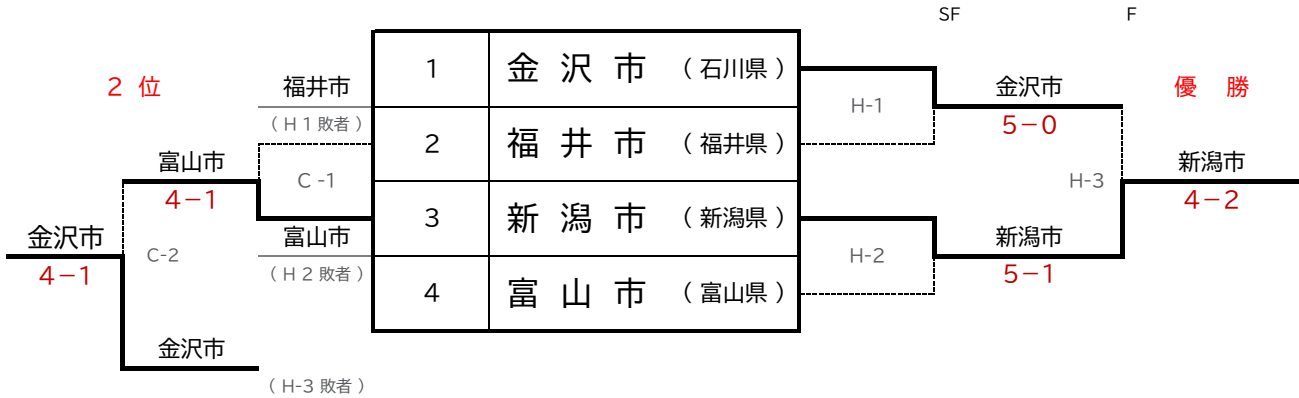

第45回 全日本都市対抗テニス 北信越予選会

大会結果記録

期日:令和3年5月29日(土)
会場:岩瀬スポーツ公園テニスコート

【組み合わせ】

《 第2代表決定戦 》

《 第1代表決定戦 》

大会結果

1位 新潟市 (新潟県)

2位 金沢市 (石川県)

※ 上記の2都市は北信越代表として栃木県で開催される
第45回全日本都市対抗テニス大会に出場する。

期日:令和3年7月16日(金)~18日(日)

※ 第2代表決定戦では、第1代表決定戦の結果を優先します。			
対戦チーム 結果	第1位決定戦 (SF…H -1)		
	金沢市	5 - 0	福井市
① 一般女子複	板谷 里音 ・ 板谷 有珠	⑨ - 7	吉田 朋夏 ・ 横村 優希
② 一般男子複	中出 康太 ・ 西 祐輔	⑧ - 6	内田涼太郎 ・ 中村 皓哉
③ べ1部男子複	姫野 高幸 ・ 和田美樹夫	⑧ - 0	海貝 知崇 ・ 里見 裕之
④ べ1部女子複	小新美奈子 ・ 清水のり子	⑧ - 5	野崎佳加里 ・ 松原 幸子
⑤ べ2部男子複	藤田 昭幸 ・ 辻田 修司	⑧ - 4	山田 淳二 ・ 松村 聡
⑥ 一般女子単	板谷 里音	打ち切り	吉田 朋夏
⑦ 一般男子単	中出 康太	1-0 打ち切り	内田涼太郎