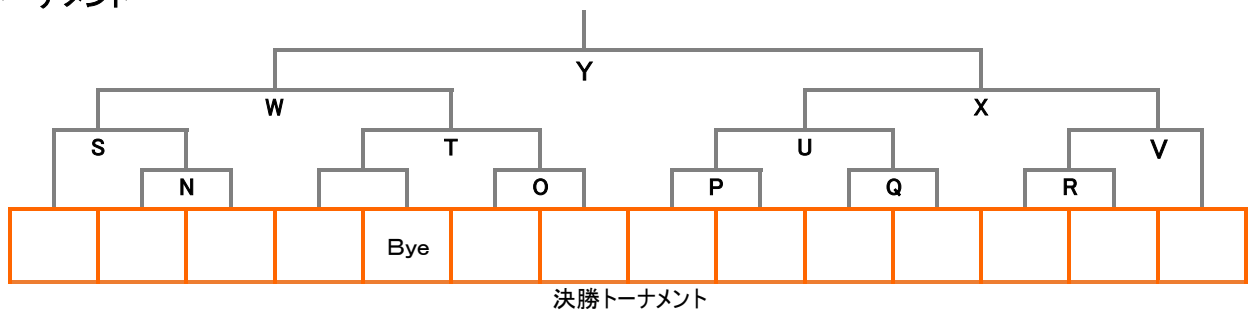

Iブロック	25 もとうまヒヒ〜ン	26 三代目えーgirls!?	27 ザブン花畑 ばら	勝 敗	順 位
25 もとうまヒヒ〜ン (ジャンボITS)		26	27	—	
26 三代目えーgirls!? (胎内市TA)	26		25	—	
27 ザブン花畑 ばら (ファミリーITC)	27	25		—	

Jブロック	28 噂のジャイ子	29 チーム・フレンド	30 We Love K	勝 敗	順 位
28 噂のジャイ子 (スポーツガーデン新潟)		29	30	—	
29 チーム・フレンド (ジャンボITS)	29		28	—	
30 We Love K (T&S新発田ITS)	30	28		—	

Kブロック	31 ペルシャ猫2個	32 チーム ハロ	33 サマーstorm	勝 敗	順 位
31 ペルシャ猫2個 (F-rise)		32	33	—	
32 チーム ハロ (ジャンボITS)	32		31	—	
33 サマーstorm (スポーツガーデン新潟)	33	31		—	

Lブロック	34 金ちぎ	35 フィンガーハート	36 ヌーヴェルブーケ	勝 敗	順 位
34 金ちぎ		35	36	—	
35 フィンガーハート (ジャンボITS)	35		34	—	
36 ヌーヴェルブーケ (スポーツガーデン新潟)	36	34		—	

■女子Bクラス(39) 予選リーグ

開催日: 6月23日(土)
 会場: 新潟市庭球場

Mブロック	37 半分、白い。	38 ア・ピルネッサ	39 エンジェル7	勝敗	順位
37 半分、白い。 (エルレッセTC)		38	39	—	
38 ア・ピルネッサ (アピアTC)	38		37	—	
39 エンジェル7 (スポーツガーデン新潟)	39	37		—	

女子Bクラス
 決勝トーナメント

※当日抽選いたします。