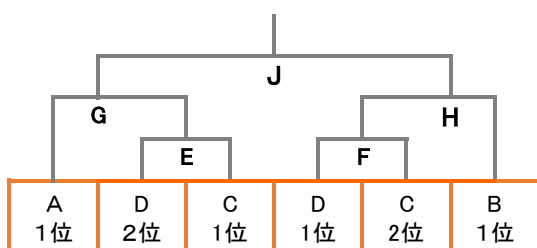

■女子Aクラス(14) 予選リーグ

開催日: 6月24日(日)

会場: 豊栄総合体育館テニスコート

Aブロック	1 一球入魂!!	2 A・LA・LAND	3 オリーブクロンヌ	勝 敗	順 位
1 一球入魂!! (三条ファミリーTC)		2	3	—	
2 A・LA・LAND (ジャンボITS)	2		1	—	
3 オリーブクロンヌ (スポーツガーデン新潟)	3	1		—	

Bブロック	4 ゴーゴーレディース	5 フレッシュミント	6 ちくば~~~~	勝 敗	順 位
4 ゴーゴーレディース (ゴーゴーズ)		5	6	—	
5 フレッシュミント (ジャンボITS)	5		4	—	
6 ちくば~~~~ (ファミリーITC)	6	4		—	

Cブロック	7 YeLL	8 ブレイクスルー	9 半分、赤い	10 YS with AHR	勝 敗	順 位
7 YeLL		7	9		—	
8 ブレイクスルー (ファミリーITC)	7			10	—	
9 半分、赤い (マリンブルーTS)	9			8	—	
10 YS with AHR (ジャンボITS)		10	8		—	

Dブロック	11 ジャンボっす!	12 火曜日のネコ	13 前向き素肌☆	14 カザマテニスアカデミー	勝 敗	順 位
11 ジャンボっす! (ジャンボITS)		11	13		—	
12 火曜日のネコ (テックアップクラブ)	11			14	—	
13 前向き素肌☆ (ファミリーITC)	13			12	—	
14 カザマテニスアカデミー		14	12		—	

女子Aクラス
決勝トーナメント

決勝トーナメント