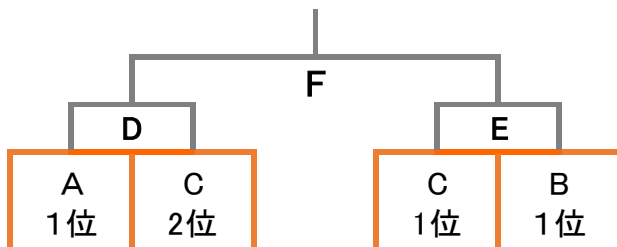

■男子Aクラス(10) 予選リーグ

開催日: 6月23日(土)

会場: 豊栄総合体育館テニスコート

Aブロック	1 YeLL	2 TEAM健太郎	3 湯沢ジュニアTC☆OB STARS☆	勝敗	順位
1 YeLL	-	5	9	-	
2 TEAM健太郎 (ササキTC)	5	-	1	-	
3 湯沢ジュニアTC☆OB STARS☆ (湯沢ジュニアTC)	9	1	-	-	

Bブロック	4 サムズアップ	5 たまかけ	6 栄モーターズ・アダルティ♡	勝敗	順位
4 サムズアップ (Thumbs up)	-	6	10	-	
5 たまかけ (ルネサンス)	6	-	2	-	
6 栄モーターズ・アダルティ♡ (Re:)	10	2	-	-	

Cブロック	7 チーム新大	8 元新潟のスター達	9 BIG MOUTH ♪	10 team OK	勝敗	順位
7 チーム新大 (新潟大学硬式庭球部)	-	3	7	-	-	
8 元新潟のスター達 (新潟医療福祉大学)	3	-	-	8	-	
9 BIG MOUTH ♪	7	-	-	4	-	
10 team OK (燕市テニス協会)	-	8	4	-	-	

男子Aクラス
決勝トーナメント