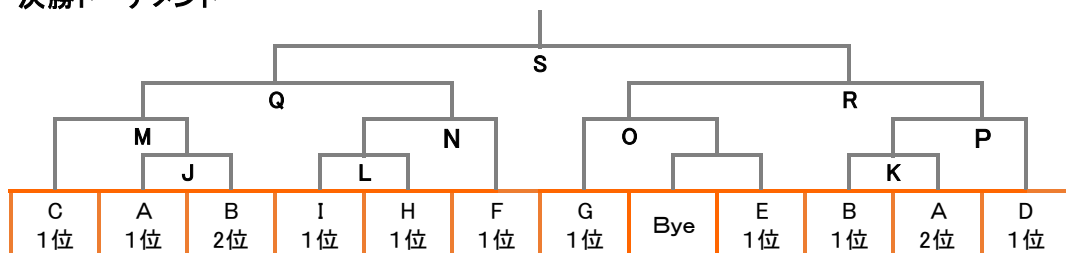

■男子Bクラス(29) 予選リーグ

開催日: 6月24日(日)

会場: 新潟市庭球場

Fブロック		18 DREAM'98	19 ベテランファミリー	20 やばたにえん	勝 敗	順 位
18	DREAM'98 (Colors)		2	3	—	
19	ベテランファミリー (ファミリーITC)	2		1	—	
20	やばたにえん (グリーンポケット)	3	1		—	

Gブロック		21 巨身再来	22 南区テニス協会	23 大勇者二つ牙「デュアル歯ソグ」	勝 敗	順 位
21	巨身再来 (グリーンポケット)		2	3	—	
22	南区テニス協会	2		1	—	
23	大勇者二つ牙「デュアル歯ソグ」 (BIG MOUTH)	3	1		—	

Hブロック		24 佐和田TC	25 Yes!太田組	26 ブラックフェロー	勝 敗	順 位
24	佐和田TC		2	3	—	
25	Yes!太田組 (スポーツガーデン新潟)	2		1	—	
26	ブラックフェロー (フェローズTC)	3	1		—	

Iブロック		27 瓢きち	28 TFL	29 吉田新喜劇	勝 敗	順 位
27	瓢きち (瓢庭)		2	3	—	
28	TFL	2		1	—	
29	吉田新喜劇 (五十公野TC)	3	1		—	

男子Bクラス
決勝トーナメント

決勝トーナメント