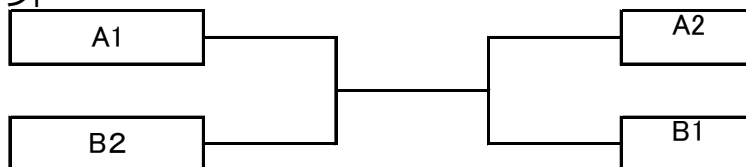

第37回佐渡オープンダブルス大会仮ドロー

8月6日(日)開催

試合方法
全試合 1セットマッチ(6-6後 タイブレイク)

一般男子

Aブロック		藤原大紀 近藤浩二	酒井康弘 水澤大樹	安藤哲也 川原晴夫	勝敗	順位
藤原大記 近藤浩二	(長岡岡友) (テックアップクラブ)	/	M-1	M-2		
酒井康弘 水澤大樹	(fit) (fit)			M-3		
安藤哲也 川原晴夫	(佐和田TC) (佐和田TC)					

Bブロック		山崎洋大 小木克朗	加藤直樹 寺澤琢也	山本宏二 尾崎裕樹	勝敗	順位
山崎洋大 小木克朗	(fit) (fit)	/	M-4	M-5		
加藤直樹 寺澤琢哉	(テニスステーション新潟) (テニスステーション新潟)			M-6		
山本宏二 尾崎裕樹	(真野TC) (テニスチームトライ)					

決勝トーナメント

一般女子

Aブロック		塚田晶子 旗弓子	出崎弘美 佐々木淳子	山本悦子 山田朋代	高井祐子 計良由美	勝敗	順位
塚田晶子 旗弓子	(ゴーゴーズ) (Kimera)	/	W-1	W-3	W-6		
出崎弘美 佐々木淳子	(テニスチームトライ) (佐和田TC)			W-5	W-4		
山本悦子 山田朋代	(佐和田TC) (佐和田TC)				W-2		
高井祐子 計良由美子	(両津アップルTC) (IB-W)						

Bブロック		福田江梨 藤田真貴	高野佳子 川原由美子	小田郁香 渡部睦子	石見秀子 吉田美穂	勝敗	順位
福田江梨子 藤田真貴	(ジャンボITS) (ジャンボITS)	/	W-7	W-9	W-12		
高野佳子 川原由美子	(佐和田TC) (佐和田TC)			W-11	W-10		
小田郁香 渡部睦子	(金井TC) (金井TC)				W-8		
石見秀子 吉田美穂	(真野TC) (真野TC)						

決勝トーナメント