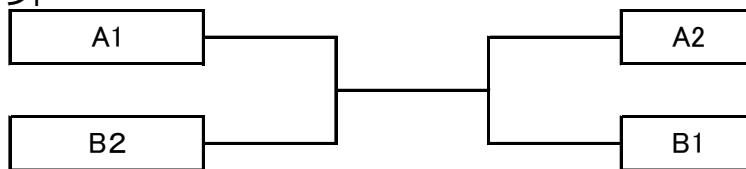

第37回佐渡オープンダブルス大会仮ドロー

8月6日(日)開催

試合方法
全試合 1セットマッチ(6-6後 タイブレイク)

一般男子

Aブロック		藤原大紀 近藤浩二	酒井康弘 水澤大樹	安藤哲也 川原晴夫	勝敗	順位
藤原大記 近藤浩二	(長岡岡友) (テックアップクラブ)	/	M-1	M-2		
酒井康弘 水澤大樹	(fit) (fit)			M-3		
安藤哲也 川原晴夫	(佐和田TC) (佐和田TC)					

Bブロック		山崎洋大 小木克朗	加藤直樹 寺澤琢也	山本宏二 尾崎裕樹	勝敗	順位
山崎洋大 小木克朗	(fit) (fit)	/	M-4	M-5		
加藤直樹 寺澤琢哉	(テニスステーション新潟) (テニスステーション新潟)			M-6		
山本宏二 尾崎裕樹	(真野TC) (テニスチームトライ)					

決勝トーナメント