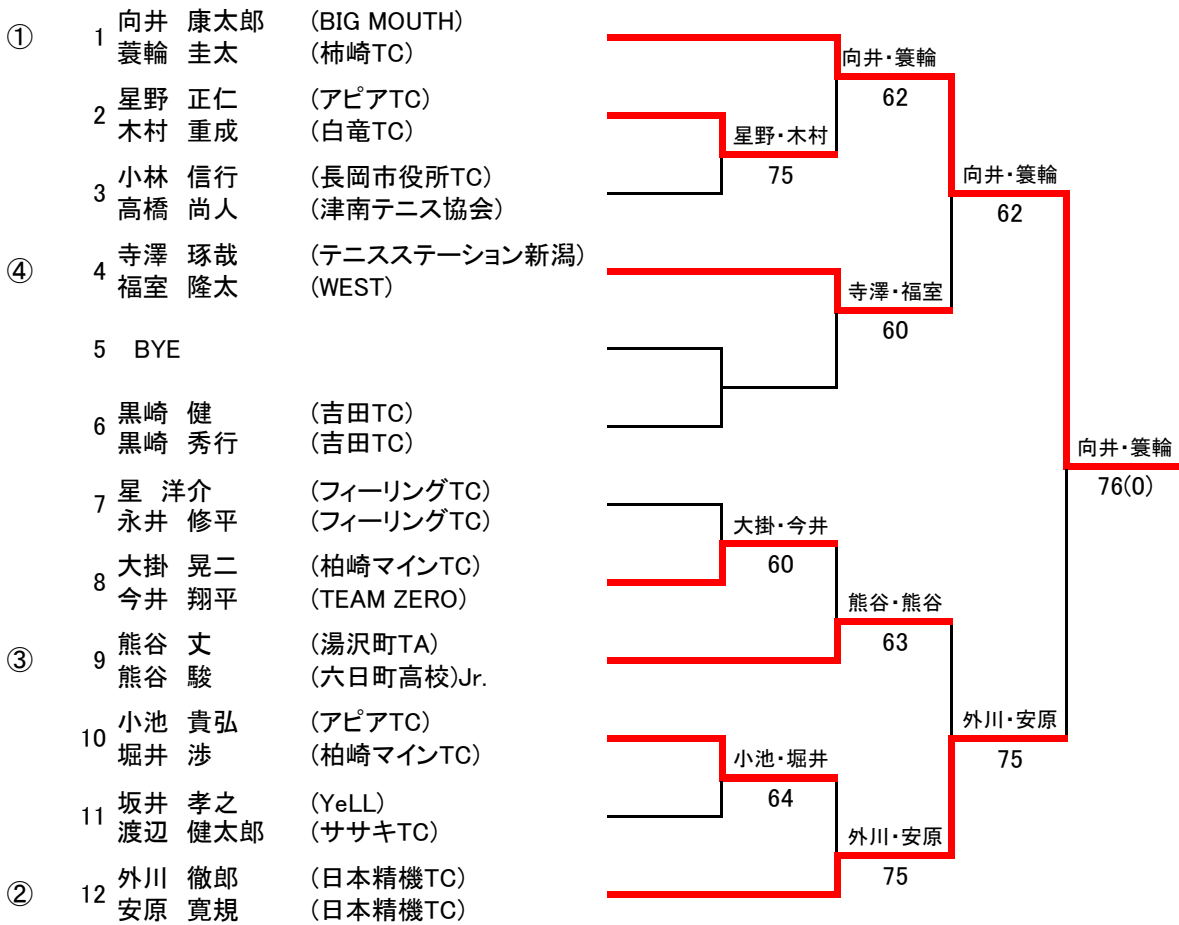

〔連絡先〕 駅前公園テニスコート TEL 0257-23-7888

大会役員

上越地区テニス協会会長 岩崎 芳彦
柏崎テニス協会会長 片桐 清一

競技役員

ディレクター 石崎 俊博
レフェリー 堀井 伸二
アシスタントレフェリー 小林 信之・渡辺 美恵子

ヨネヤマオープンダブルス 一般男子(11)

シード

ヨネヤマオープンダブルス 一般女子(22)

シード

①	1	旗 弓子 小林 愛子	(Kimera) (KAZAMA.TA)		旗・小林	
	2	諏佐 紀子 西山 奈保子	(さくらTC) (さくらTC)	増田・品田	62	
	3	増田 さちえ 品田 満里子	(上越ローンTC) (アピアTC)	63		旗・小林
	4	穴沢 重子 野口 明子	(柿崎TC) (ルネサンスTC)			61
	5	BYE				穴沢・野口
⑧	6	旭 ひかり 窪田 裕子	(ゴーゴーズ) (蒼柴SC・TA)		64	
④	7	木村 美恵子 足利 久美子	(六日町ローンTC) (六日町ローンTC)			木村・足利
	8	向井 靖子 渡辺 いずみ	(マリンプールズ) (マリンプールズ)	向井・渡辺	60	
	9	中島 孝子 菱谷 麻美	(長岡岡友) (アヒルTC)	61		木村・足利
	10	細金 佳子 猪口 美紀	(さくらTC) (さくらTC)	細金・猪口		62
	11	阿部 澄 丸山 智恵子	(十日町テニス協会) (十日町テニス協会)	63		尾崎・金子
⑤	12	尾崎 真希 金子 真佑佳	(ルネサンスTC) (柏崎マインTC)		64	
⑥	13	長谷川 規子 田中 妙子	(さくらTC) (小出グリーンTC)			佐藤・山崎
	14	山岸 静子 池田 奈穂	(T&S新発田ITS) (新潟PCG)	佐藤・山崎	75	
	15	佐藤 美佐子 山崎 道子	(アピアTC) (ジョイフルズ)	64		貝沼・竹内
	16	品田 直美 福田 江梨子	(ジョイフルズ) (新潟ジャンボITS)	品田・福田		62
	17	相田 和子 増田 由美子	(ヨネックスTC) (は〜ふ)	62		貝沼・竹内
③	18	貝沼 真由美 竹内 寛子	(KAZAMA.TA) (KAZAMA.TA)		76(3)	
⑦	19	永井 美佐子 保苺 知子	(新潟PCG) (K.T.A.)			風間・森
	20	BYE				61
	21	風間 亜希子 森 明美	(KAZAMA.TA) (KAZAMA.TA)			風間・森
	22	西村 玲子 渡辺 美恵子	(アピアTC) (アピアTC)	滝田・山本		76(5)
	23	滝田 オトミ 山本 奈緒美	(上越グリーンTC) (サンフレンドTC)	75		八木沢・早瀬
②	24	八木下 裕子 早瀬 聡美	(WEST) (ゴーゴーズ)		61	
						風間・森
						60