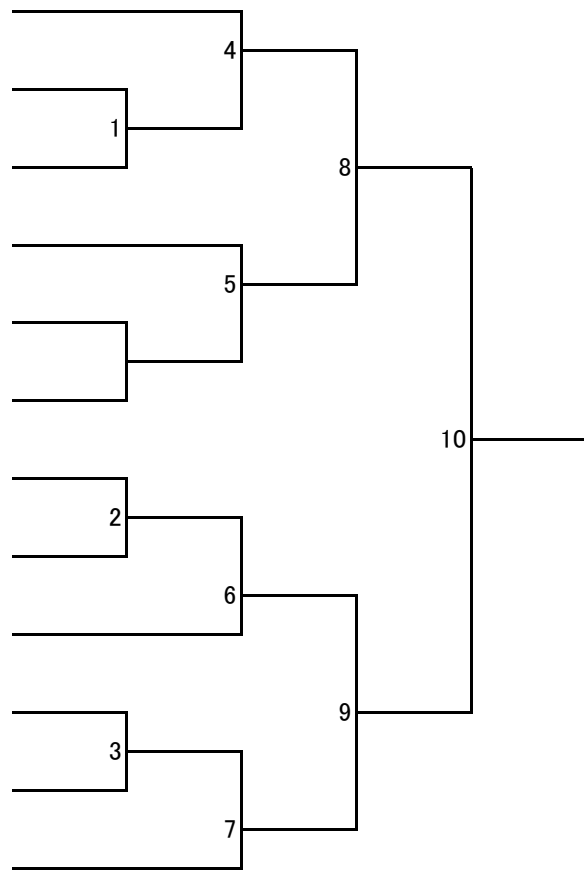

ヨネヤマオープンダブルス 一般男子(11)

シード

- ① 1 向井 康太郎 (BIG MOUTH)
 1 蓑輪 圭太 (柿崎TC)
- 2 星野 正仁 (アピアTC)
 2 木村 重成 (白竜TC)
- 3 小林 信行 (長岡市役所TC)
 3 高橋 尚人 (津南テニス協会)
- ④ 4 寺澤 琢哉 (テニスステーション新潟)
 4 福室 隆太 (WEST)
- 5 BYE
- 6 黒崎 健 (吉田TC)
 6 黒崎 秀行 (吉田TC)
- 7 星 洋介 (フィーリングTC)
 7 永井 修平 (フィーリングTC)
- 8 大掛 晃二 (柏崎マインTC)
 8 今井 翔平 (TEAM ZERO)
- ③ 9 熊谷 文 (湯沢町TA)
 9 熊谷 駿 (六日町高校)Jr.
- 10 小池 貴弘 (アピアTC)
 10 堀井 渉 (柏崎マインTC)
- 11 坂井 孝之 (YeLL)
 11 渡辺 健太郎 (ササキTC)
- ② 12 外川 徹郎 (日本精機TC)
 12 安原 寛規 (日本精機TC)