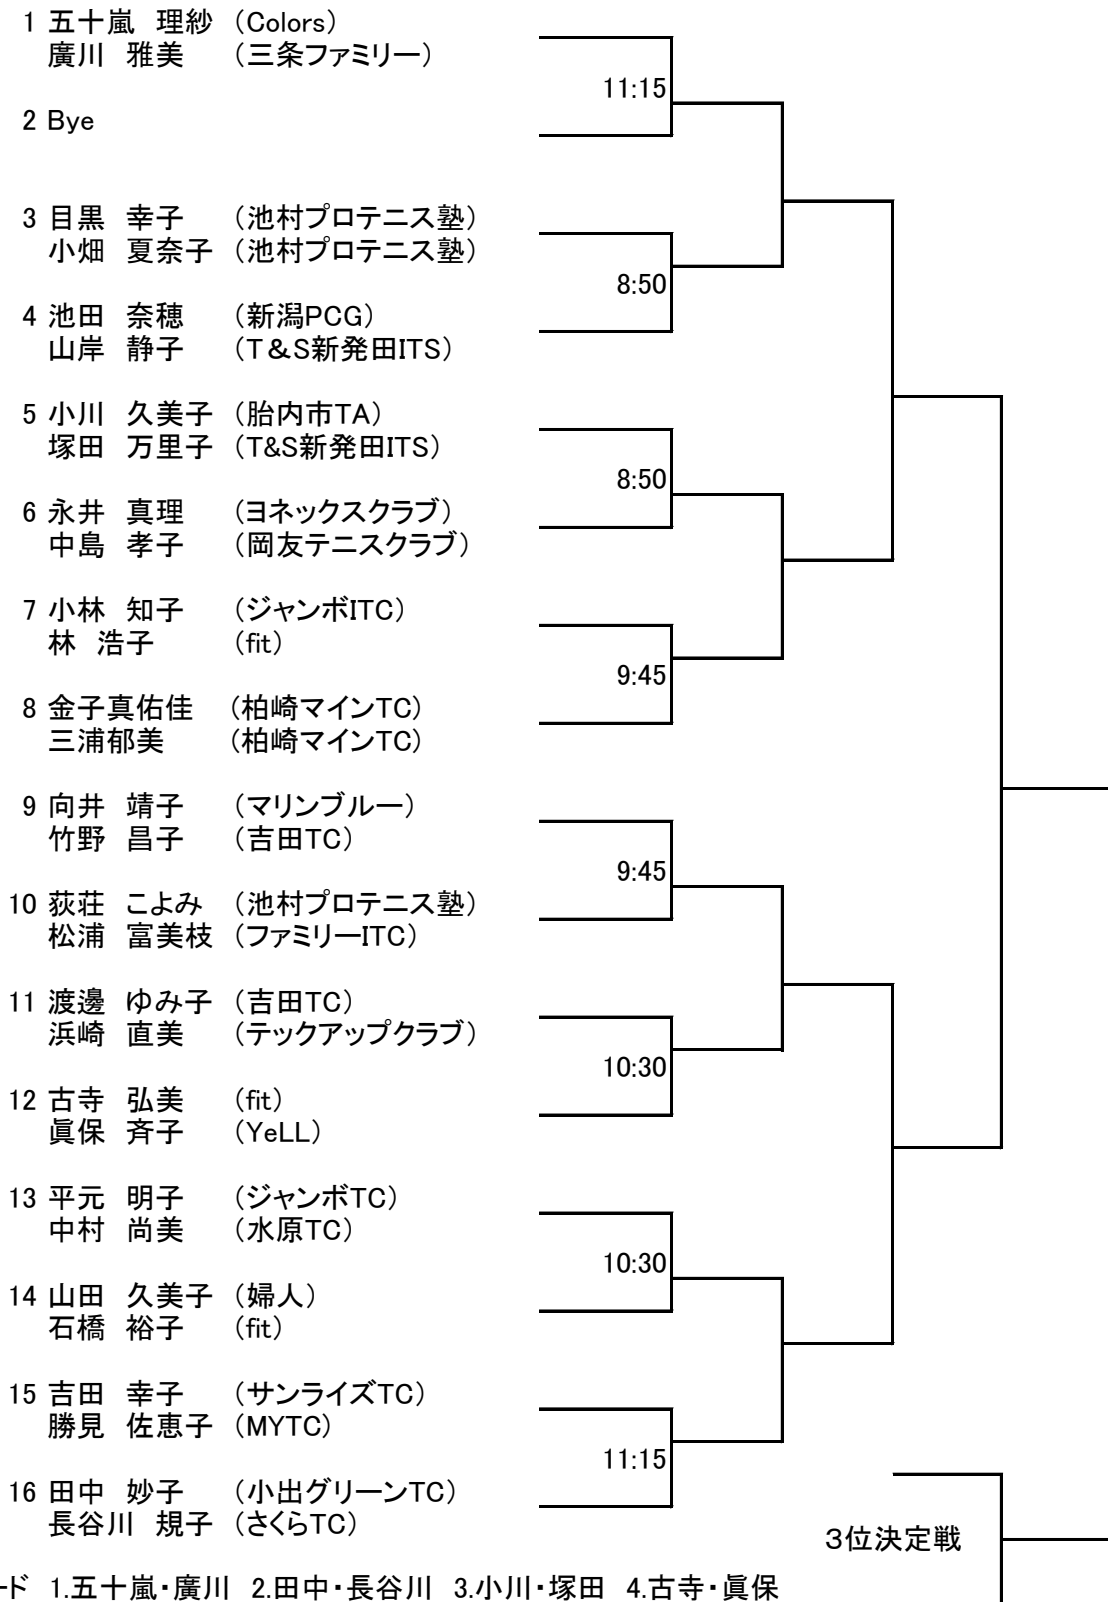

第24回テニスステージオープン女子ダブルス

10月30日(日)

仮ドロー

シード 1.五十嵐・廣川 2.田中・長谷川 3.小川・塚田 4.古寺・眞保

ドロー内の時間は集合時間です。9:00より30分間練習コート開放します。

ラッキールーザーは9:00エントリーとします。

全試合8ゲームプロセットマッチ(8-8 12Pタイブレーク)とします。

試合前の練習はサーブ4本です。