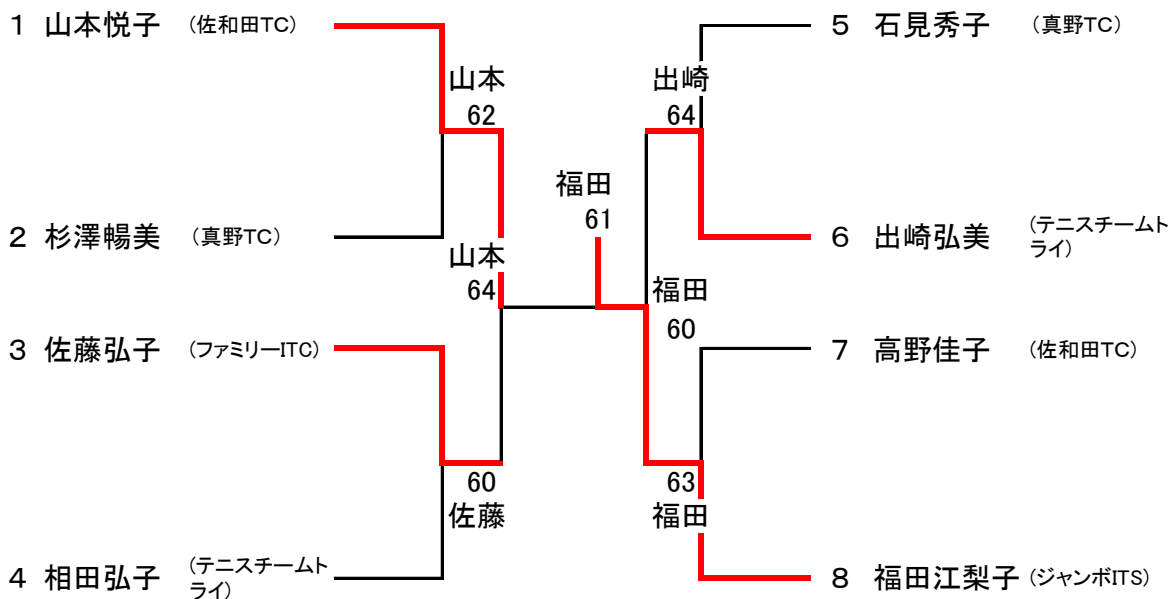

第36回 佐渡オープンテニスシングルス大会結果

《一般男子》 真野公園テニスコート

シード

1. 田村和明 2. 高野高人 3. 木下和重 4. 尾崎裕樹

《一般女子》 真野公園テニスコート

シード

1. 山本悦子 2. 福田江梨子

《男子45才以上》 真野公園テニスコート

シード

1. 南藤和文 2. 梅田亮一 3. 伊藤昌彦 4. 川原晴夫

《男子60才以上》 真野公園テニスコート

		仲川秀雄	菊地春二	田中明弘	藤木秀成	勝敗	順位
1	仲川秀雄 (両津アップルTC)		0-6	1-6	1-6	0-3	4
2	菊地春二 (佐和田TC)	6-0		6-1	6-3	3-0	1
3	田中明弘 (両津アップルTC)	6-1	1-6		1-6	1-2	3
4	藤木秀成 (佐和田TC)	6-1	3-6	6-1		2-1	2