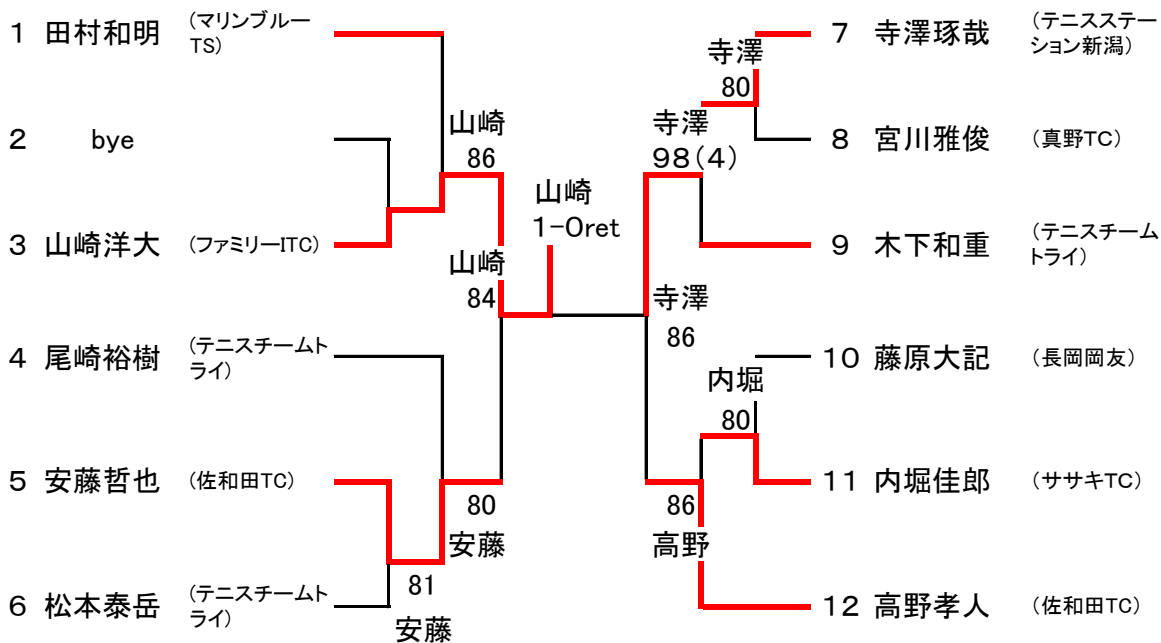

第36回 佐渡オープンテニスシングルス大会結果

《一般男子》 真野公園テニスコート

シード

1. 田村和明 2. 高野高人 3. 木下和重 4. 尾崎裕樹

《一般女子》 真野公園テニスコート

シード

1. 山本悦子 2. 福田江梨子

《男子45才以上》 真野公園テニスコート

シード

1. 南藤和文 2. 梅田亮一 3. 伊藤昌彦 4. 川原晴夫

《男子60才以上》 真野公園テニスコート

		仲川秀雄	菊地春二	田中明弘	藤木秀成	勝敗	順位
1	仲川秀雄 (両津アップルTC)		0-6	1-6	1-6	0-3	4
2	菊地春二 (佐和田TC)	6-0		6-1	6-3	3-0	1
3	田中明弘 (両津アップルTC)	6-1	1-6		1-6	1-2	3
4	藤木秀成 (佐和田TC)	6-1	3-6	6-1		2-1	2