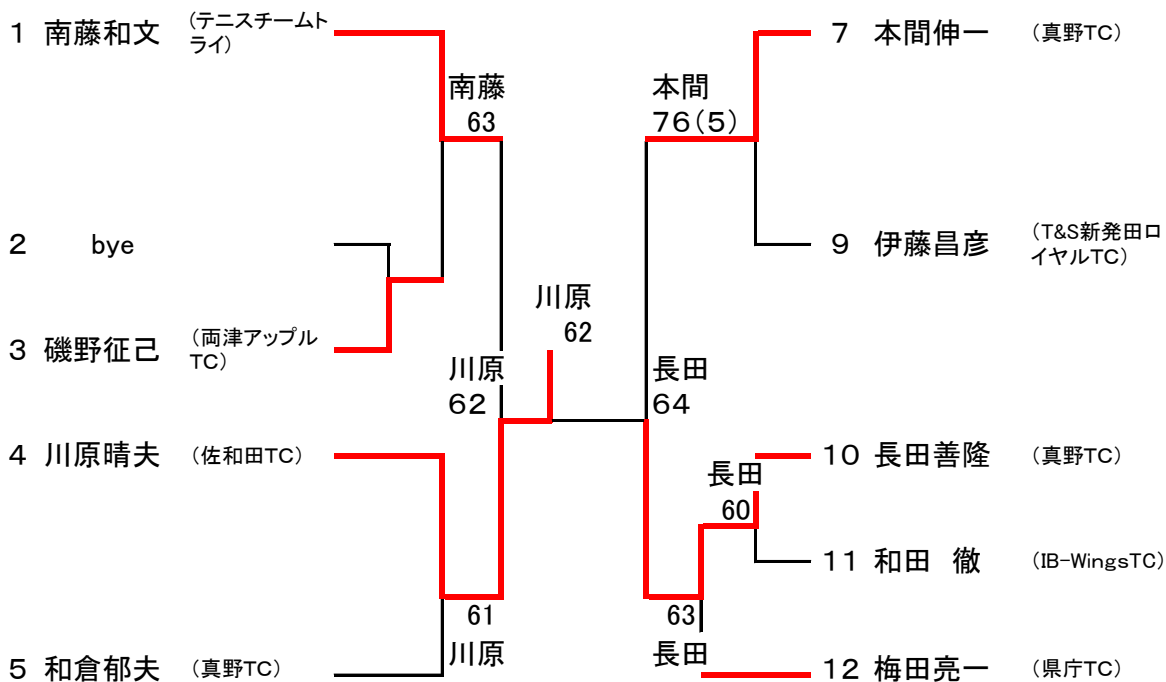

第36回 佐渡オープンテニスシングルス大会結果

《一般男子》 真野公園テニスコート

シード

1. 田村和明 2. 高野高人 3. 木下和重 4. 尾崎裕樹

《一般女子》 真野公園テニスコート

シード

1. 山本悦子 2. 福田江梨子

《男子45才以上》 真野公園テニスコート

シード

1. 南藤和文 2. 梅田亮一 3. 伊藤昌彦 4. 川原晴夫

《男子60才以上》 真野公園テニスコート

		仲川秀雄	菊地春二	田中明弘	藤木秀成	勝敗	順位
1	仲川秀雄 (両津アップルTC)		0-6	1-6	1-6	0-3	4
2	菊地春二 (佐和田TC)	6-0		6-1	6-3	3-0	1
3	田中明弘 (両津アップルTC)	6-1	1-6		1-6	1-2	3
4	藤木秀成 (佐和田TC)	6-1	3-6	6-1		2-1	2