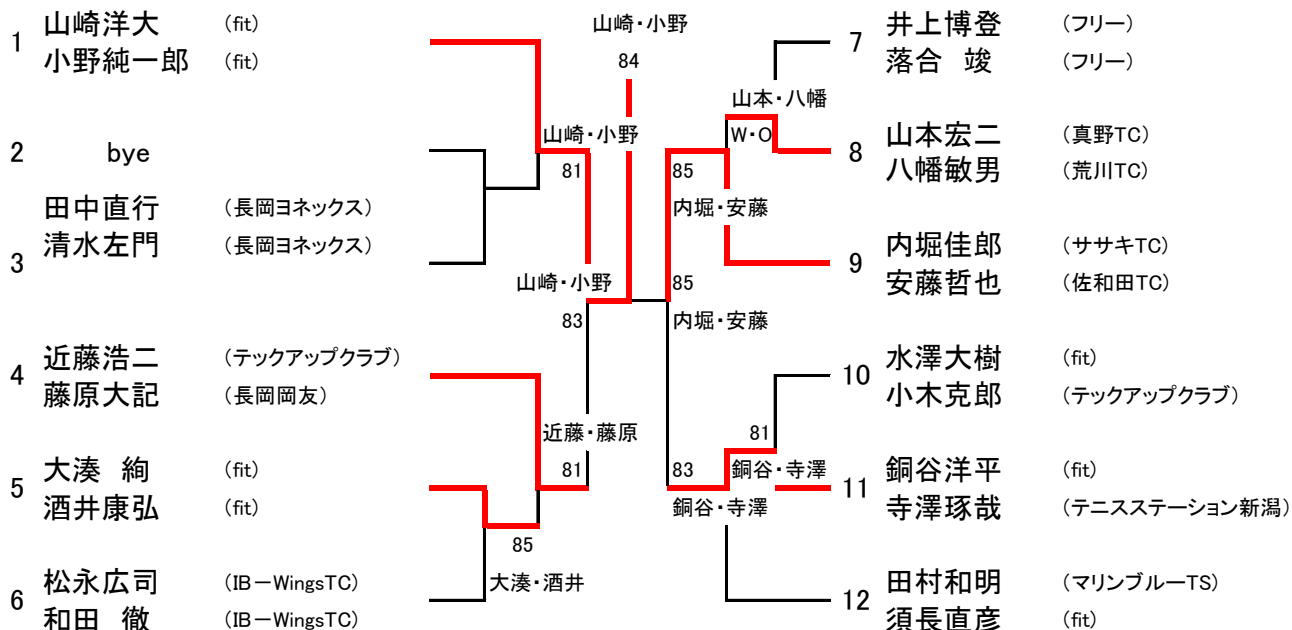

第36回 佐渡オープンテニスダブルス大会結果

(7月10日開催)

《一般男子》 真野公園テニスコート

シード 1 山崎・小野 2 田村・須長 3 内堀・安藤 4 近藤・藤原

《一般女子》 真野公園テニスコート

シード 1 菊地・川原 2 信田・高野

《男子45才》 真野公園テニスコート

選手名	所属	川原・伊藤	大井・大葉	長田・田中	順位
川原晴夫 伊藤昌彦	(佐和田TC) (T&S新発田ITS)	☆	5-8	4-8	3
大井一忠 大葉隆行	(Dream.CT) (Dream.CT)	8-5	☆	7-9	2
長田善隆 田中建乃介	(真野TC) (テニスチームトライ)	8-4	9-7	☆	1

《男子60才》 真野公園テニスコート

選手名	所属	藤木・種田	田中・中村	菊地・本間	順位
藤木秀成 種田廣雄	(佐和田TC) (佐和田TC)	☆	8-3	9-8(2)	1
田中明弘 中村裕治	(両津アップルTC) (両津アップルTC)	3-8	☆	4-1(ret)	2
菊地春二 本間琢治	(佐和田TC) (佐和田TC)	8-9(2)	1-4(ret)	☆	3