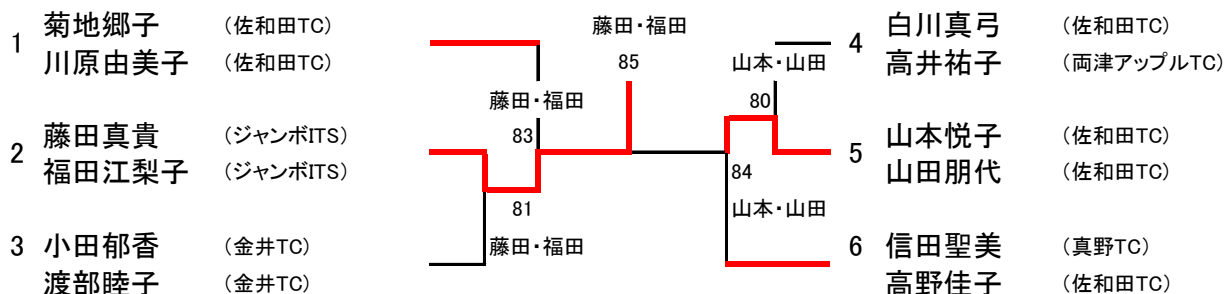

第36回 佐渡オープンテニスダブルス大会結果

(7月10日開催)

《一般男子》 真野公園テニスコート

シード 1 山崎・小野 2 田村・須長 3 内堀・安藤 4 近藤・藤原

《一般女子》 真野公園テニスコート

シード 1 菊地・川原 2 信田・高野

《男子45才》 真野公園テニスコート

選手名	所属	川原・伊藤	大井・大葉	長田・田中	順位
川原晴夫 伊藤昌彦	(佐和田TC) (T&S新発田ITS)	☆	5-8	4-8	3
大井一忠 大葉隆行	(Dream.CT) (Dream.CT)	8-5	☆	7-9	2
長田善隆 田中建乃介	(真野TC) (テニスチームトライ)	8-4	9-7	☆	1