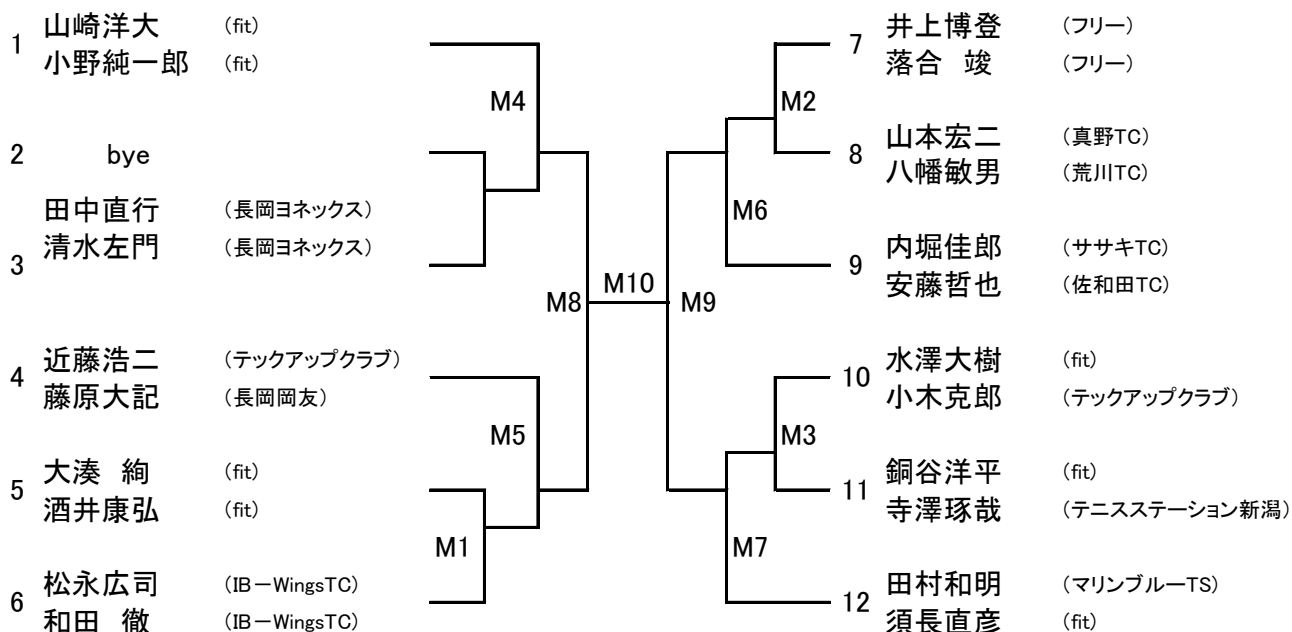

第36回 佐渡オープンテニスダブルス大会仮ドロー

(7月10日開催)

《一般男子》 真野公園テニスコート

シード 1 山崎・小野 2 田村・須長 3 内堀・安藤 4 近藤・藤原

《一般女子》 真野公園テニスコート

シード 1 菊地・川原 2 信田・高野

《男子45才》 真野公園テニスコート

選手名	所属	川原・伊藤	大井・大場	長田・田中	順位
川原晴夫 伊藤昌彦	(佐和田TC) (T&S新発田ITS)	☆	45-1	45-2	
大井一忠 大葉隆行	(Dream.CT) (Dream.CT)		☆	45-3	
長田善隆 田中建乃介	(真野TC) (テニスチームトライ)			☆	

《男子60才》 真野公園テニスコート

選手名	所属	藤木・種田	田中・中村	菊地・本間	順位
藤木秀成 種田廣雄	(佐和田TC) (佐和田TC)	☆	60-1	60-2	
田中明弘 中村裕治	(両津アップルTC) (両津アップルTC)		☆	60-3	
菊地春二 本間琢治	(佐和田TC) (佐和田TC)			☆	

オーダー・オブ・プレー予定

受付時刻

9 : 3 0 M1 M2 M3 F1

Follow F2 4 5 - 1 6 0 - 1 M4 M5 M6