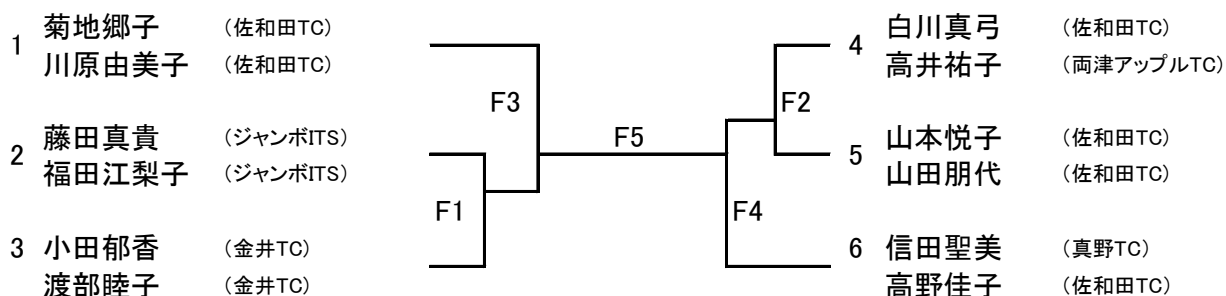

第36回 佐渡オープンテニスダブルス大会仮ドロー

(7月10日開催)

《一般男子》 真野公園テニスコート

シード 1 山崎・小野 2 田村・須長 3 内堀・安藤 4 近藤・藤原

《一般女子》 真野公園テニスコート

シード 1 菊地・川原 2 信田・高野

《男子45才》 真野公園テニスコート

選手名	所属	川原・伊藤	大井・大場	長田・田中	順位
川原晴夫 伊藤昌彦	(佐和田TC) (T&S新発田ITS)	☆	45-1	45-2	
大井一忠 大葉隆行	(Dream.CT) (Dream.CT)		☆	45-3	
長田善隆 田中建乃介	(真野TC) (テニスチームトライ)			☆	