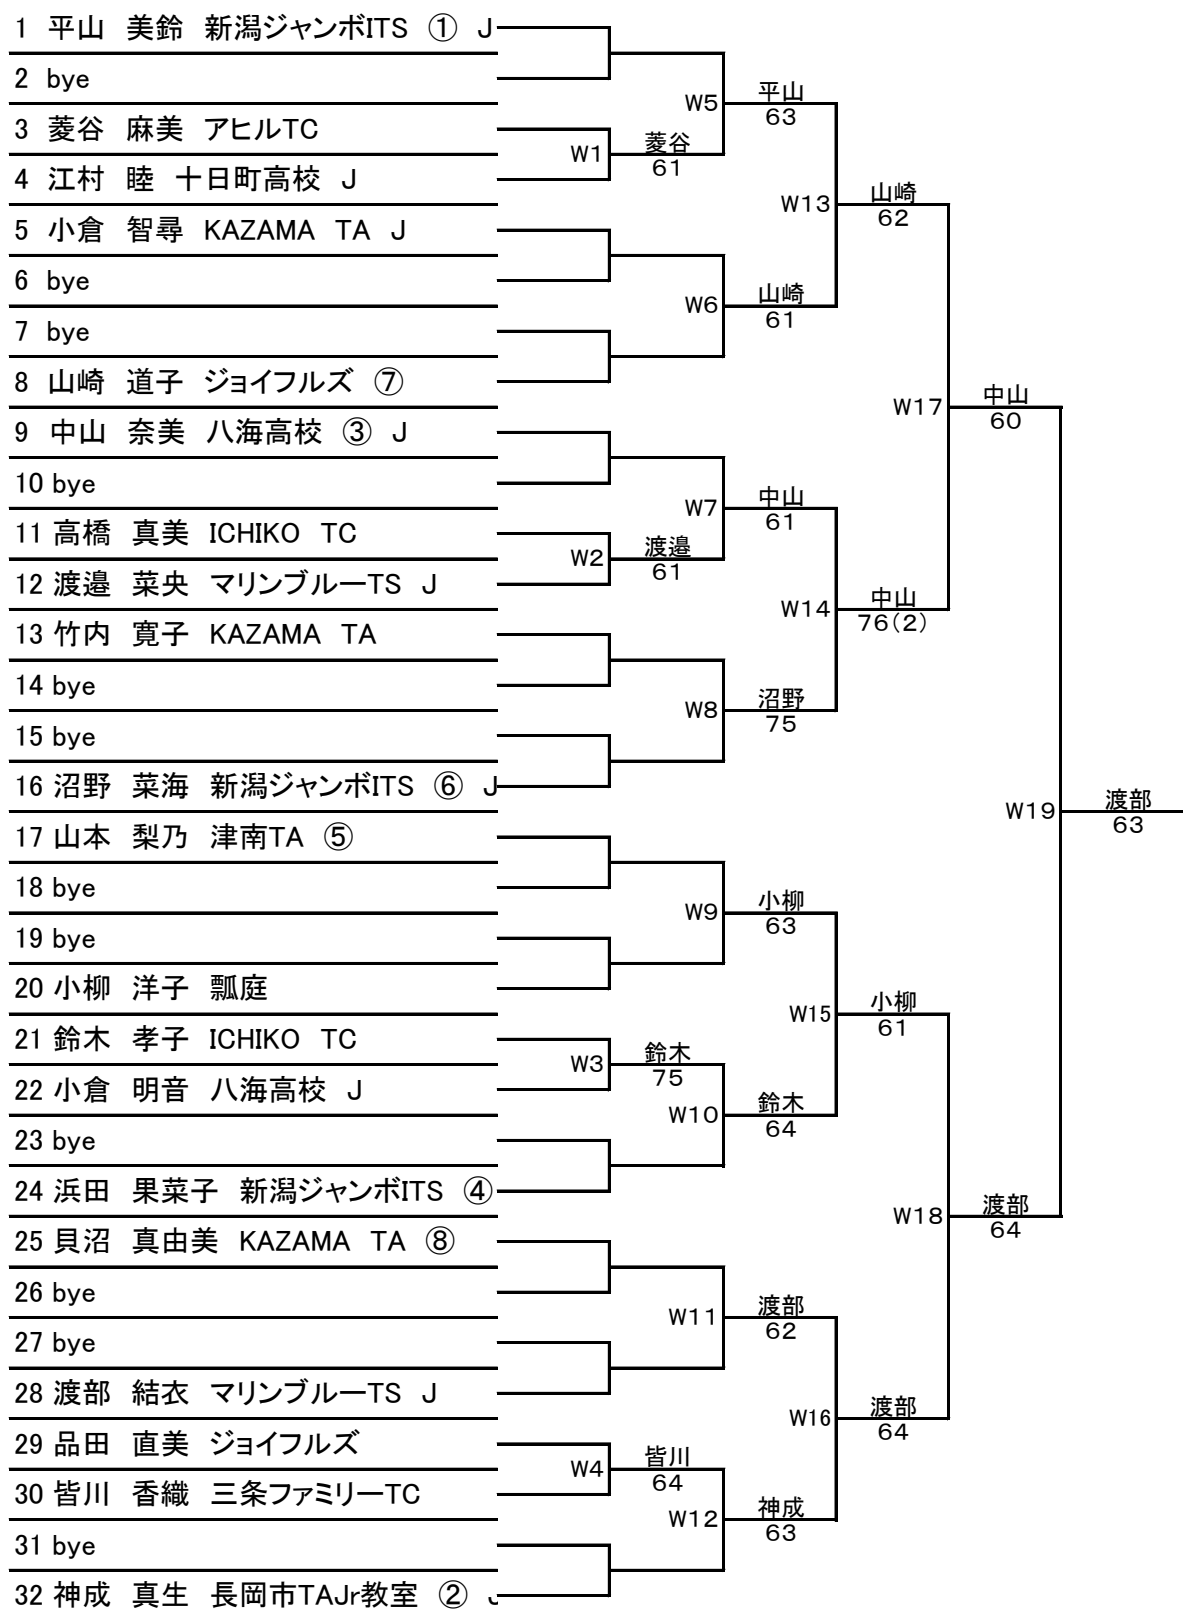

## H28上越市観桜オープン男子ドロ-1/2

2016・3・22 NOPを使用

## H28上越市観桜オープン男子ドロ-2/2

## H28上越市観桜オープン 女子ドロウ

2016・3・22 NOPランキングを使用