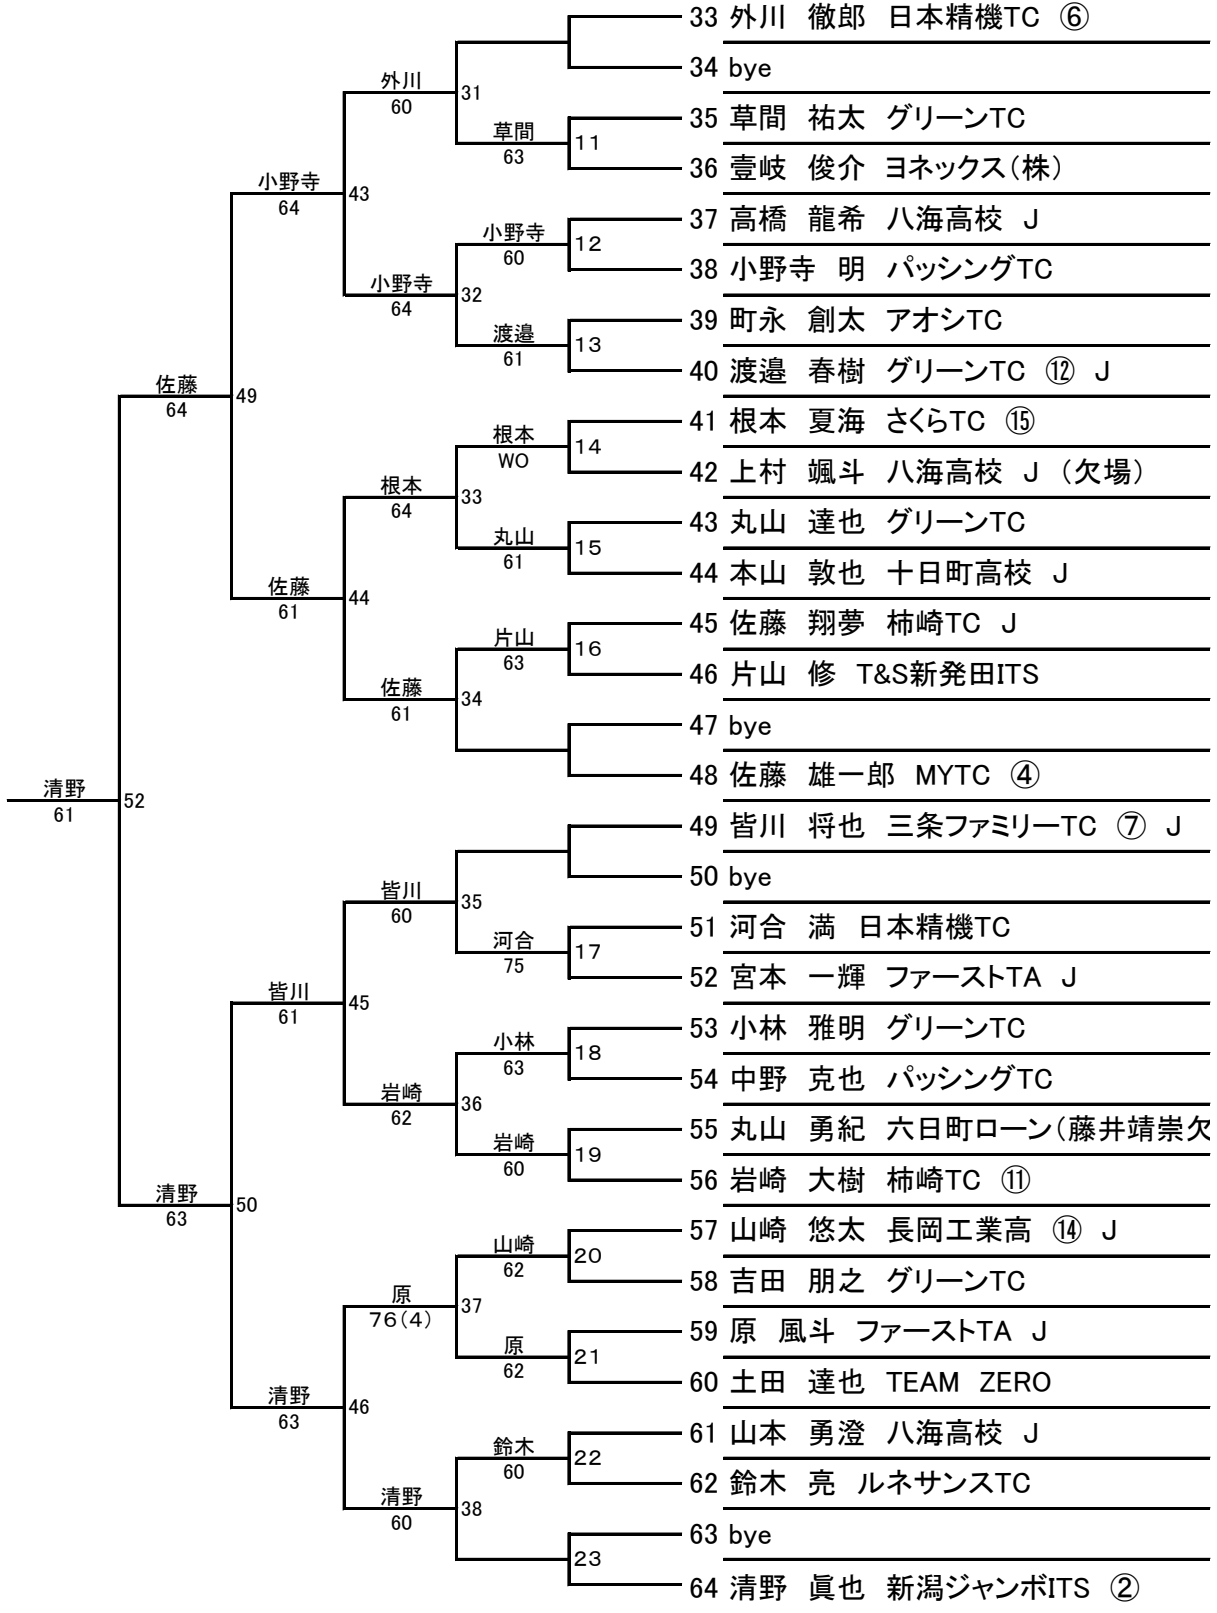

## H28上越市観桜オープン男子ドロ-1/2

2016・3・22 NOPを使用

## H28上越市観桜オープン男子ドロ-2/2

## H28上越市観桜オープン 女子ドロウ

2016・3・22 NOPランキングを使用