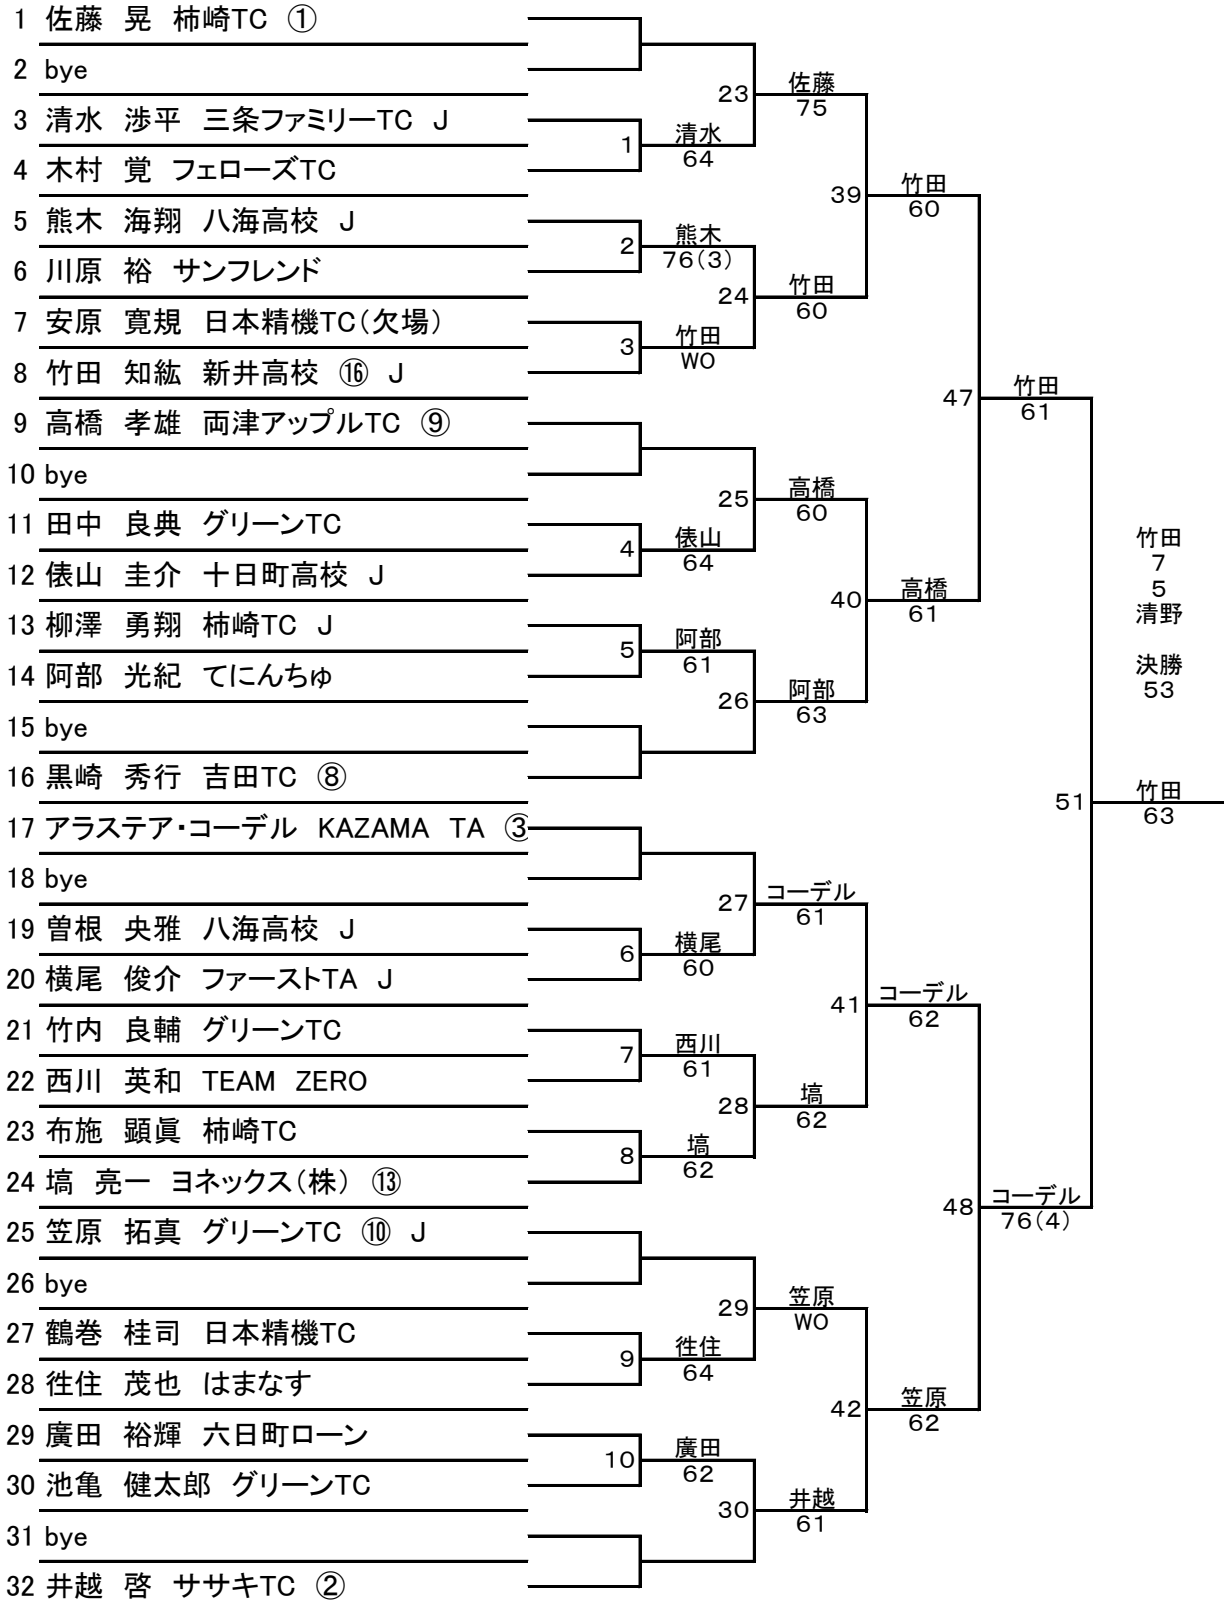

## H28上越市観桜オープン男子ドロ-1/2

2016・3・22 NOPを使用

## H28上越市観桜オープン男子ドロ-2/2