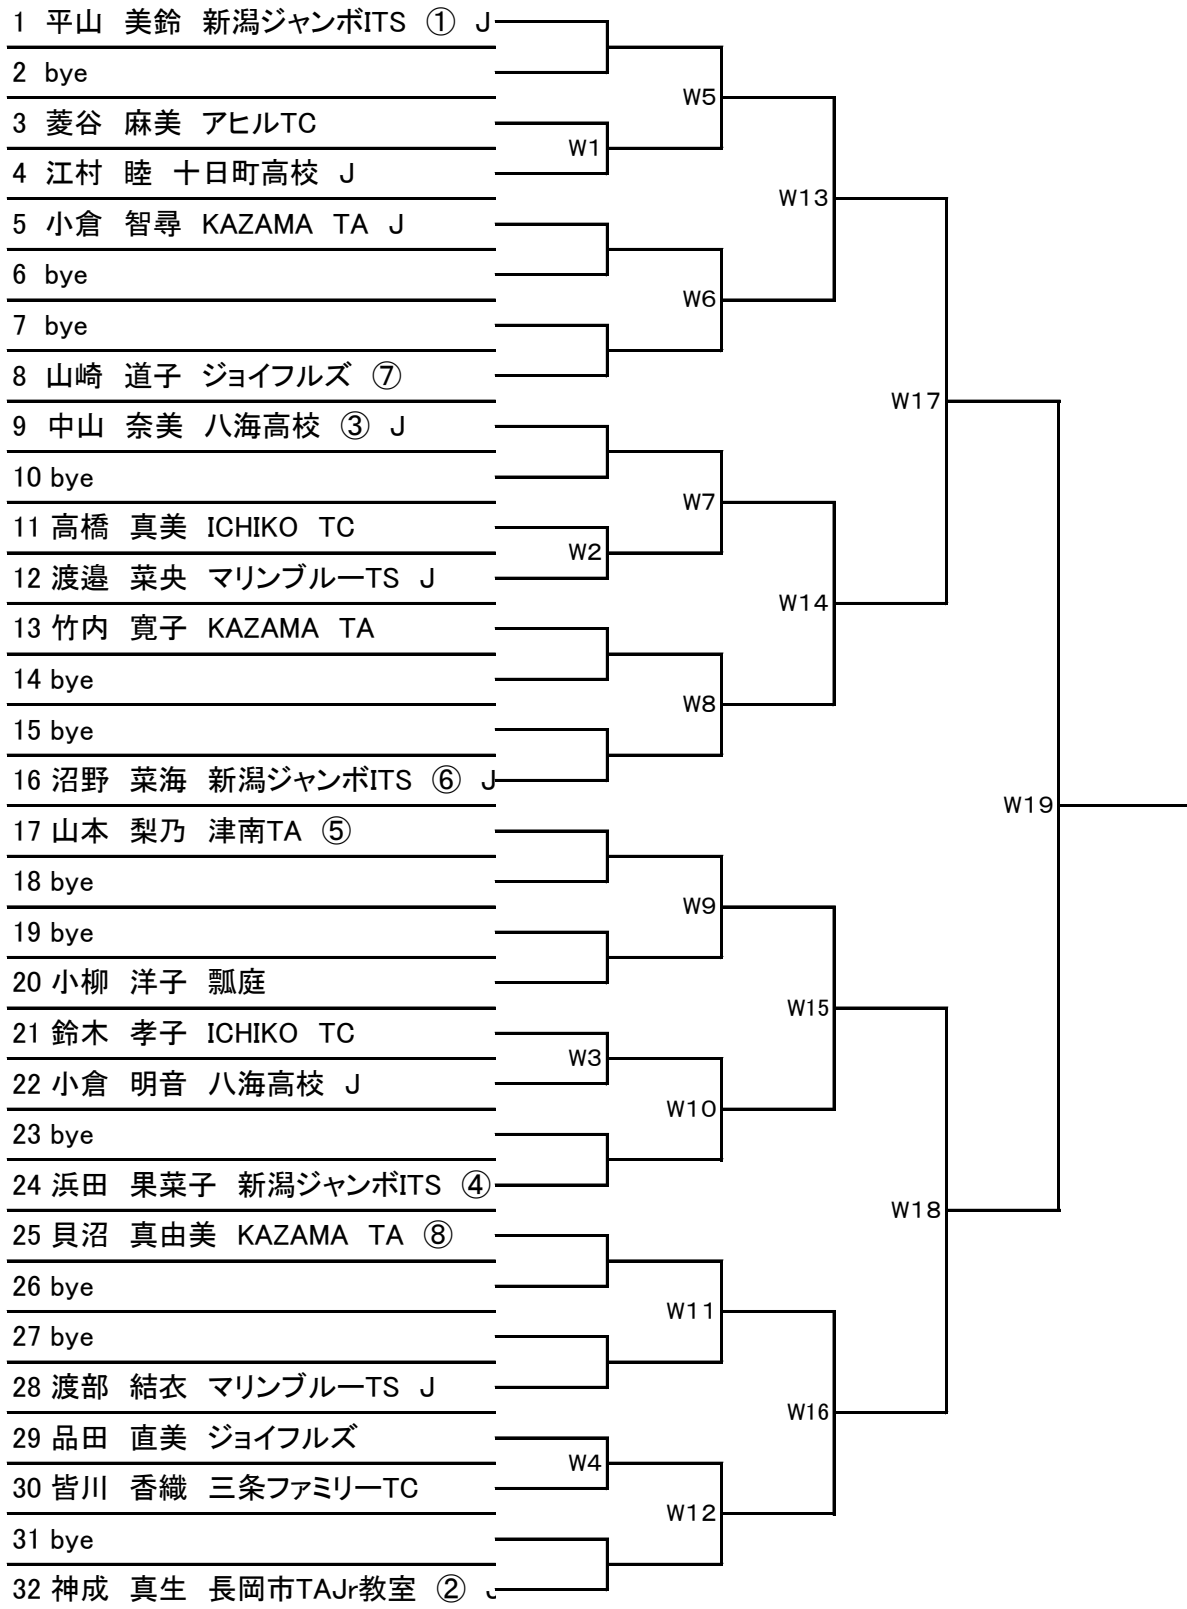

平成28年上越市観桜オープン
オーダーオブプレー

8時開場、練習時間を取り9時に試合を開始します。9時までに受付を済ませて下さい、会場設営にご協力お願いします。

本戦と並行してコンソレを行う予定です(試合番号C-、CW-)。本戦は1セットTBマッチ・セミアドバンテージ。他は当日発表します。

	コート→	A-1	A-2	A-3	A-4	A-5	A-6	A-7	A-8	B-1	B-2	B-3	B-4	B-5	B-6	B-7	B-8
start at 9:00	1R	1	2	3	4	5	6	7	8	9	10	11	12	13	14	15	16
	2R	17	18	19	20	21	22	23	24	25	26	27	28	29	30	31	32
	3R	33	34	35	36	37	38	C1	C2	W1	W2	W3	W4	C3	C4	C5	C6
	4R	39	40	41	42	43	44	45	46	W5	W6	W7	W8	W9	W10	W11	W12
	5R	47	48	49	50	C7	C8	C9	C10	W13	W14	W15	W16	Cw1	CW2	CW3	CW4
	6R	C11	C12	51	52	C13	C14	C15	C16			W17	W18	CW5	CW6	CW7	CW8
	7R	C17	C18	C19	53	C20	C21	C22	C23		CW9	CW10	W19				
	8R	C24	C25	C26	C27	C28						CW11					
	9R			C29	C30												
	10R				C31												

天候や進行によって、オーダーオブプレー・スケジュールなどに変更が出ます。放送や掲示でお知らせします。

H28上越市観桜オープン男子ドロ-1/2

2016・3・22 NOPを使用

H28上越市観桜オープン男子ドロ-2/2

H28上越市観桜オープン 女子ドロー

2016・3・22 NOPランキングを使用