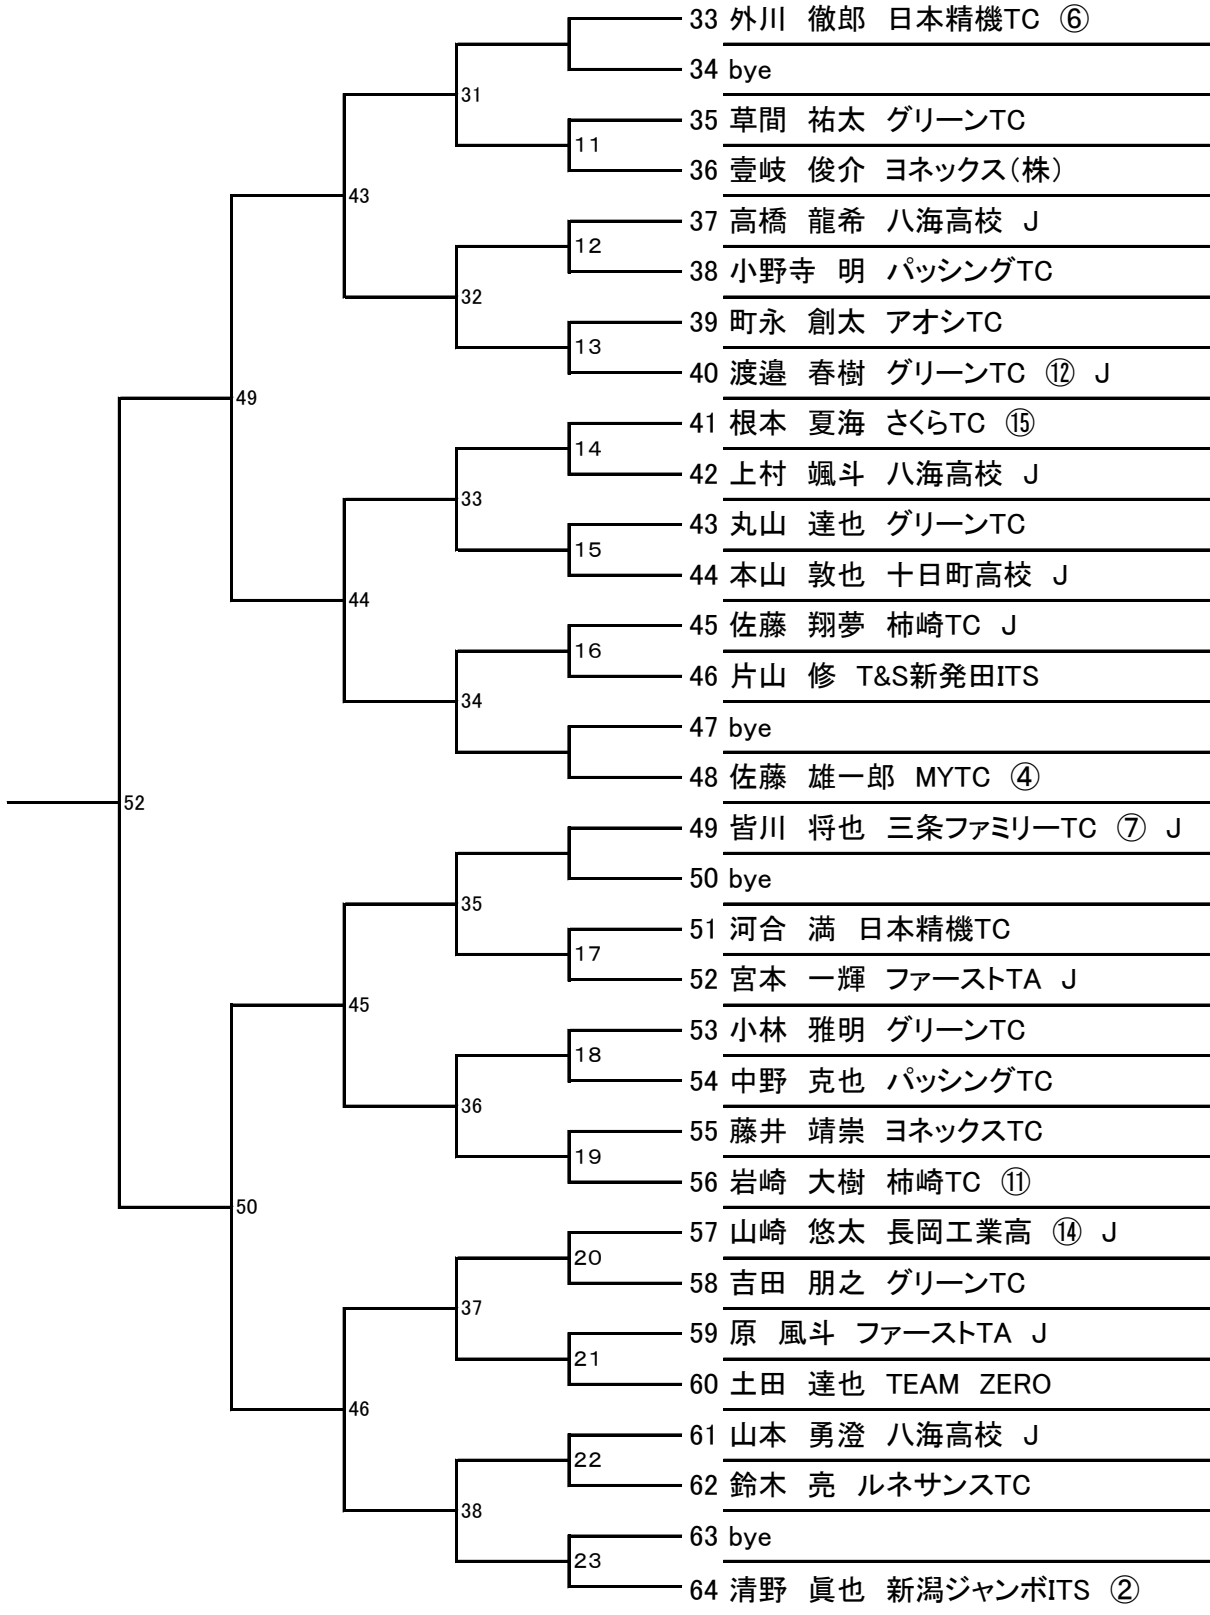

平成28年上越市観桜オープン
オーダーオブプレー

8時開場、練習時間を取り9時に試合を開始します。9時までに受付を済ませて下さい、会場設営にご協力お願いします。

本戦と並行してコンソレを行う予定です(試合番号C-、CW-)。本戦は1セットTBマッチ・セミアドバンテージ。他は当日発表します。

	コート→	A-1	A-2	A-3	A-4	A-5	A-6	A-7	A-8	B-1	B-2	B-3	B-4	B-5	B-6	B-7	B-8
start at 9:00	1R	1	2	3	4	5	6	7	8	9	10	11	12	13	14	15	16
	2R	17	18	19	20	21	22	23	24	25	26	27	28	29	30	31	32
	3R	33	34	35	36	37	38	C1	C2	W1	W2	W3	W4	C3	C4	C5	C6
	4R	39	40	41	42	43	44	45	46	W5	W6	W7	W8	W9	W10	W11	W12
	5R	47	48	49	50	C7	C8	C9	C10	W13	W14	W15	W16	Cw1	CW2	CW3	CW4
	6R	C11	C12	51	52	C13	C14	C15	C16			W17	W18	CW5	CW6	CW7	CW8
	7R	C17	C18	C19	53	C20	C21	C22	C23		CW9	CW10	W19				
	8R	C24	C25	C26	C27	C28						CW11					
	9R			C29	C30												
	10R				C31												

天候や進行によって、オーダーオブプレー・スケジュールなどに変更が出ます。放送や掲示でお知らせします。

H28上越市観桜オープン男子ドロ-1/2

2016・3・22 NOPを使用

H28上越市観桜オープン男子ドロ-2/2

H28上越市観桜オープン 女子ドロー

2016・3・22 NOPランキングを使用