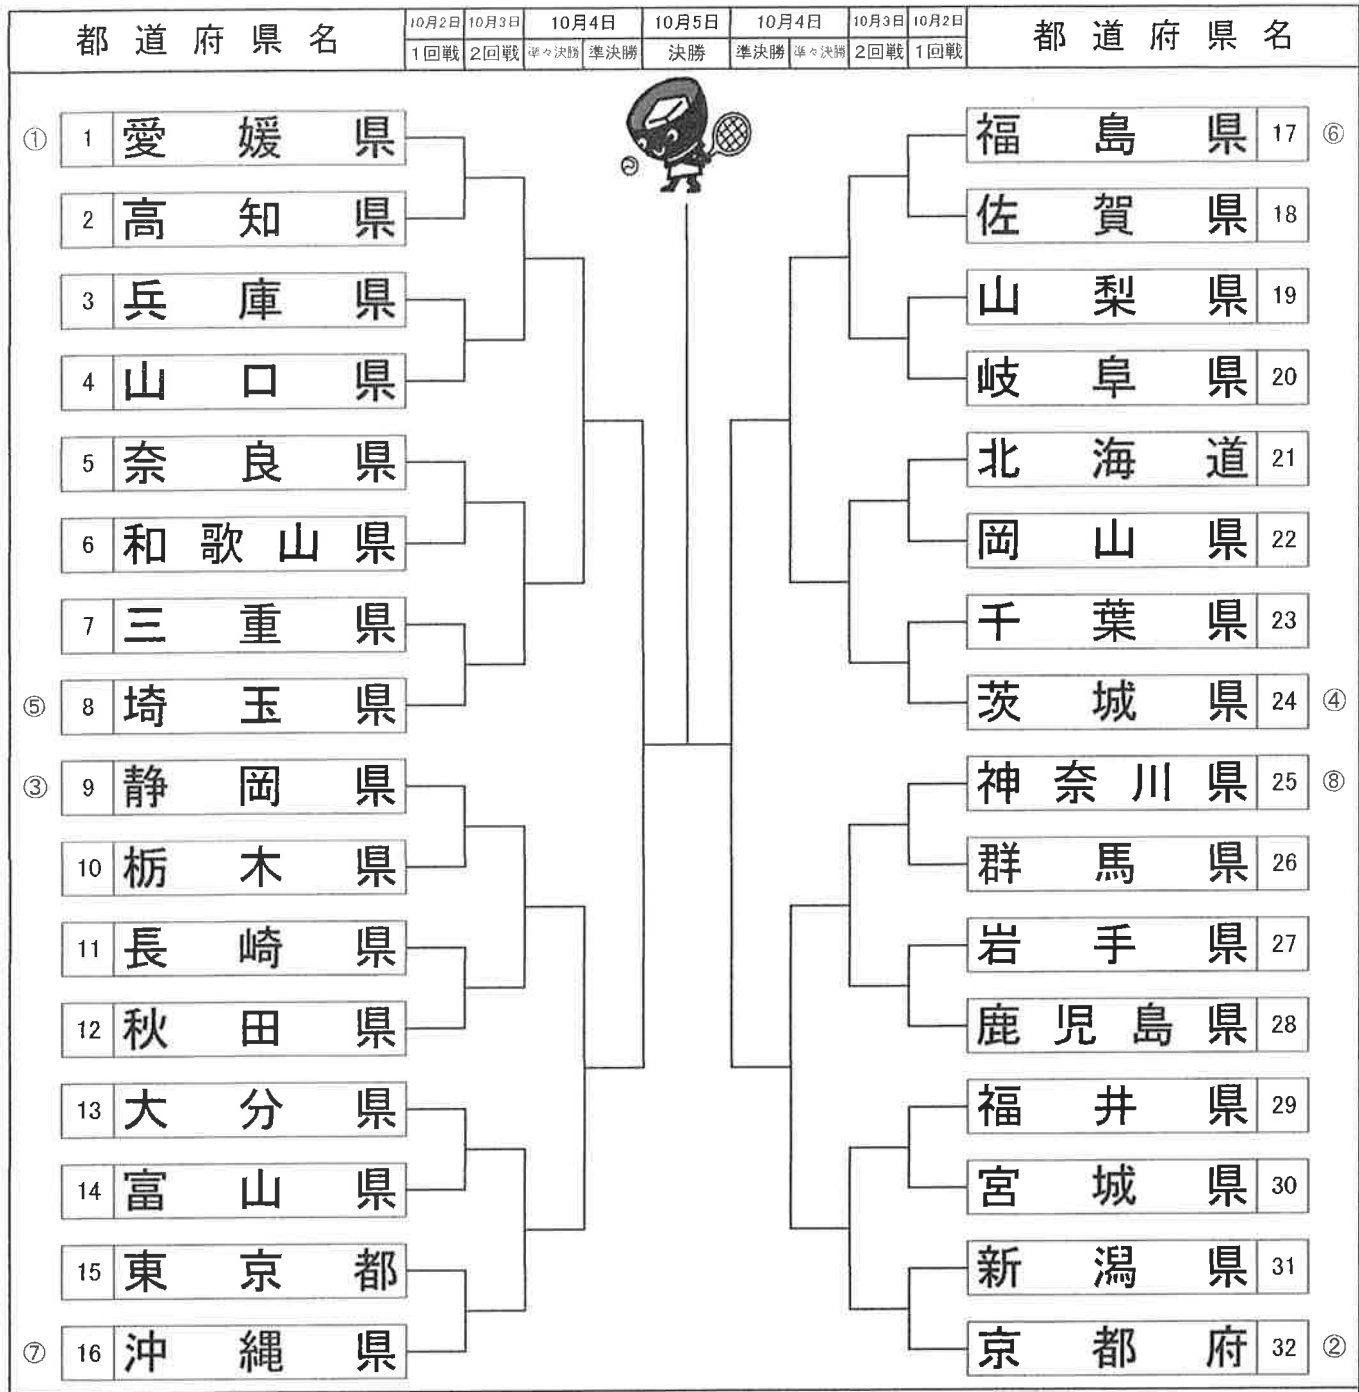

2016希望郷いわて国体（第71回国民体育大会）テニス競技 組合せ表

【成年女子】

会場 盛岡市立太田テニスコート

【シード順位】 ①愛媛県 ②京都府 ③静岡県 ④茨城県 ⑤埼玉県 ⑥福島県 ⑦沖縄県 ⑧神奈川県

公益財団法人 日本体育協会

署名

三戸一嘉

公益財団法人 日本テニス協会

署名

野崎拓哉